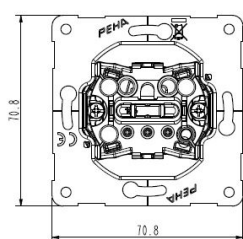

**Kontroll Ausschalter 2polig UP  
Steckklemmen**

**PRODUKT DATENBLATT**

Anzahl der Betätigungswippen	1
Schaltstrom für Leuchtstofflampen	6AX
Nennspannung	250V
Bedienungsart	Wippe/Taste
Montageart	Unterputz
Werkstoff	sonstige
Oberfläche	unbehandelt
Farbe	sonstige
Geeignet für Schutzart (IP)	IP20

**Kontroll Ausschalter 2polig UP  
Steckklemmen**

Wippschalter mit Kontroll-Licht  
für alle Unterputz-Programme 10 A 250 V~  
Ausschalter 2-polig

Bestellnummer	Artikelnummer	EAN
00191211	D 512 GLK	4010105191219