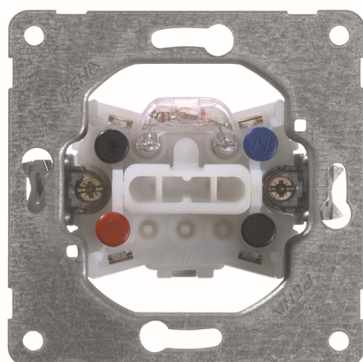

**Kontroll Ausschalter 2polig UP  
Steckklemmen**

**PRODUKT DATENBLATT**

Anzahl der Betätigungswippen	1
Schaltstrom für Leuchtstofflampen	6AX
Nennspannung	250V
Bedienungsart	Wippe/Taste
Montageart	Unterputz
Werkstoff	sonstige
Oberfläche	unbehandelt
Farbe	sonstige
Geeignet für Schutzart (IP)	IP20

**Kontroll Ausschalter 2polig UP  
Steckklemmen**

Wippschalter mit Kontroll-Licht  
für alle Unterputz-Programme 10 A 250 V~  
Ausschalter 2-polig

Bestellnummer	Artikelnummer	EAN
00191211	D 512 GLK	4010105191219