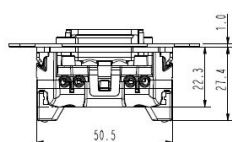

**Kontroll Ausschalter 2polig UP  
Steckklemmen**

**PRODUKT DATENBLATT**

Anzahl der Betätigungswippen	1
Schaltstrom für Leuchtstofflampen	6AX
Nennspannung	250V
Bedienungsart	Wippe/Taste
Montageart	Unterputz
Werkstoff	sonstige
Oberfläche	unbehandelt
Farbe	sonstige
Geeignet für Schutzart (IP)	IP20

**Kontroll Ausschalter 2polig UP  
Steckklemmen**

Wippschalter mit Kontroll-Licht  
für alle Unterputz-Programme 10 A 250 V~  
Ausschalter 2-polig

Bestellnummer	Artikelnummer	EAN
00191211	D 512 GLK	4010105191219