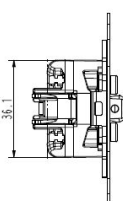

**Kontroll Ausschalter 2polig UP  
Steckklemmen**

Wippschalter mit Kontroll-Licht  
für alle Unterputz-Programme 10 A 250 V~  
Ausschalter 2-polig

Bestellnummer	Artikelnummer	EAN
00191211	D 512 GLK	4010105191219