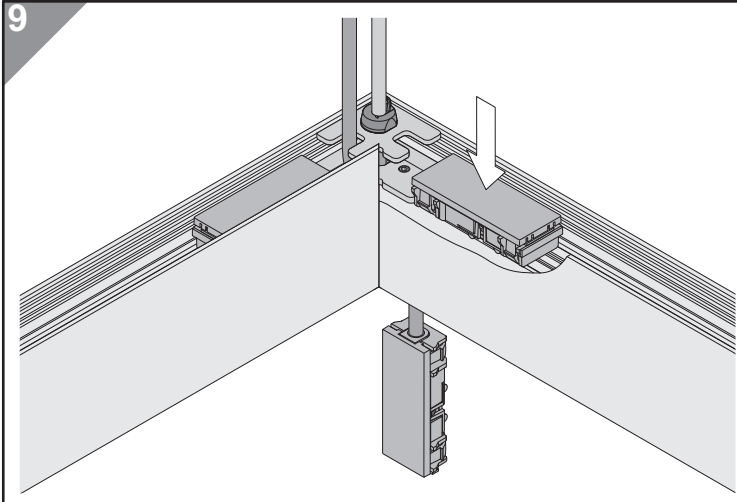

Technische Änderungen vorbehalten. - Specifications subject to change without notice. - Modifications techniques sans préavis.

Modifiche tecniche senza preavviso. - Technische wijzigingen voorbehouden.

Med forbehold om tekniske endringer. - Oikeudet teknisiin muutoksiin pidätetään. - Modificaciones técnicas sin preaviso.

規格如有更改，恕不另行通知！