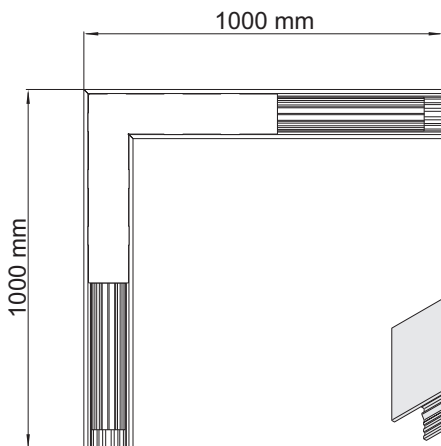

UK
CA
CE
Thom Lighting Limited
Durhamgate Spennymoor,
Co. Durham DL16 6HL UK
Zumtobel Lighting GmbH
Schweizerstrasse 30
6850 Dornbirn Austria

ZUMTOBEL

Mod -----
Ser -----
Typ ----- 48V max. 6.5A