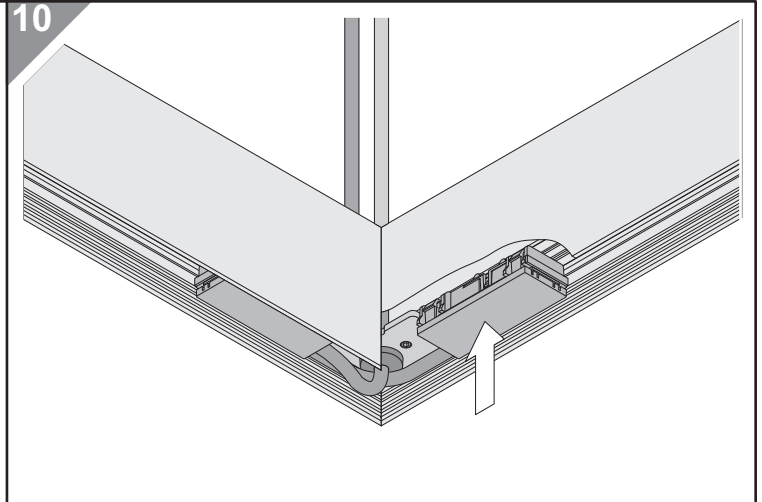

**ZUMTOBEL**  
  
  
  
 Mod -----  
 Ser -----  
 Typ ----- 48V max. 6.5A

Technische Änderungen vorbehalten. - Specifications subject to change without notice. - Modifications techniques sans préavis.