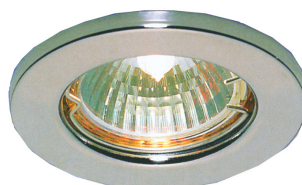

Metall-Einbaustrahler 80mm starr

Artikel-Nr.: 53005

Zur Anwendung im Innenbereich, auch für Einbau in Beton und andere thermisch schwierige Materialien geeignet, Betrieb mit HV-Lampen möglich.

Geeignet für Anbaumontage:	nein
Geeignet für Einbaumontage:	ja
Geeignet für Wandmontage:	nein
Geeignet für Pendelaufhängung:	nein
Geeignet für Deckenmontage:	nein
Geeignet für Traversenmontage:	nein
Geeignet für Podest-/Bodenmontage:	nein
Geeignet für Stromschienenmontage:	nein
Geeignet für Klemmontage:	nein
Geeignet für Seilsystem:	nein
Verstellbarkeit:	nicht verstellbar
Mit Bewegungsmelder:	nein
Mit Lichtsensor:	nein
Leuchtmittel:	NV-Halogenlampe
Mit Leuchtmittel:	nein
Geeignet für Leuchtmittelanzahl:	1
Fassung:	GX5,3
Werkstoff des Gehäuses:	Stahl
Oberflächenschutz:	lackiert
Gehäusefarbe:	Chrom
Werkstoff der Abdeckung:	sonstige
Oberfläche gebürstet:	nein
Spannungsart:	AC
Nennspannung:	12...12 V
Betriebsgerät:	elektronischer Trafo
Mit Betriebsgerät:	nein
Dimmung abhängig vom Betriebsgerät:	nein
Dimmung 0-10 V:	nein
Dimmung 1-10 V:	nein
Dimmung DALI:	nein
Dimmung DMX:	nein
Dimmung DSI:	nein
Dimmung Potentiometer (geräteintegriert):	nein
Dimmung GPRS:	nein
Dimmung LineSwitch:	nein
Dimmung herstellerspezifisch:	nein
Dimmung Netzspannungsmodulation:	nein