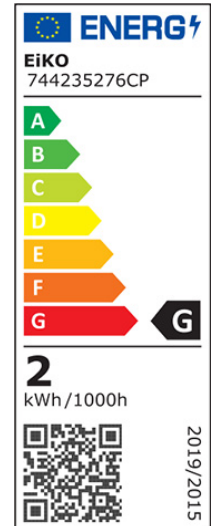

LED Tropfenform 45x70mm mit 5+4 LED

Artikel-Nr.: 57494

Kunststoffkolben, Innen- und Aussenbereich; Achtung: Vor Einsatz Silikon-Fassungs-Dichtung überprüfen und ggf. ersetzen; Korrosion mögl. durch fehlende Wärmeentwicklung. Keine Gewä...

Quecksilbergehalt (mg): 0
Zündzeit/Startzeit (s): <1

Nennspannung:	230...230 V
Lampenleistung:	1.5...1.5 W
Spannungsart:	AC
Lichtstrom:	70...70 lm
Lampenlichtausbeute:	46 lm/W
Farbwiedergabeindex CRI:	70-79
Lampenform:	Kugel
Filamentlampe:	nein
Ausführung Glas/Abdeckung:	klar
Lichtfarbe nach EN 12464-1:	warmweiß <3300 K
Sockel:	E27
Farbe:	weiß
Farbtemperatur:	2500...2500 K
Gehäusefarbe:	sonstige
Ausstrahlungswinkel:	300...300 °
Farbkonsistenz (McAdam-Ellipse):	SDCM5
Dimmbar:	nein
Durchmesser:	45 mm
Länge:	70 mm
Lampenbezeichnung:	sonstige
Energieeffizienzklasse:	G
Min. Anzahl der Schaltvorgänge:	25000
Gewichteter Energieverbrauch in 1.000 Stunden:	2 kWh
Mittlere Nennlebensdauer:	100000 h
Fernbedienung möglich:	nein
Mit Fernbedienung:	nein
Kompatibel mit Apple HomeKit:	nein
Kompatibel mit Google Assistant:	nein
Kompatibel mit Amazon Alexa:	nein
IFTTT-Unterstützung verfügbar:	nein