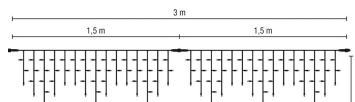

LED-Ice Lite 114 3x0,5m 230V 7W Outdoor

Artikel-Nr.: 58315

Das Hauptträgerkabel besteht je nach Typ aus mehreren Segmenten. Daran sind die ungleichmäßig langen Stränge im 90° Winkel fixiert, sodass eine Eiszapfenform entsteht. Mit Hilfe de...

Energieeffizienzklasse: nicht kennzeichnungspflichtig

Ausführung:	Lichtvorhang/-netz
Anzahl der Lichtpunkte:	114
Leuchtmittel:	LED nicht austauschbar
Mit Leuchtmittel:	ja
Farbe:	sonstige
Spannungsart:	AC
Nennspannung:	230...0 V
Anschlussleistung:	7 W
Batteriebetrieben:	nein
Geeignet für Außengebrauch:	ja
Mit Strombrücke:	ja
Koppelbar:	ja
Betriebsgerät:	LED-Betriebsgerät spannungsgesteuert
Schutzart (IP):	IP67
Schutzklasse:	II
Brandschutz nach UL 94:	A
Lichtfarbe:	sonstige
Breite:	3000 mm
Gesamtlänge:	0.5 m
Art der Verdrahtung:	mit Durchgangsverdrahtung
Anschlussart:	sonstige