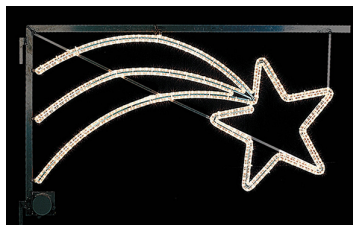

LED-Lichtschlauchmotiv Comet 140x105 cm

Artikel-Nr.: 58431

LED-Lichtschlauchmotiv Comet, 140x105cm, 4kg, 35W, LEDs in warmweiß, P-I-2. 100 Prozent recyclebar, wasser- sowie wetterfest und UV-Licht beständig. Dazu kommt die Teilintegration ...

Energieeffizienzklasse: nicht kennzeichnungspflichtig

Ausführung:	Motivbild
Leuchtmittel:	LED nicht austauschbar
Mit Leuchtmittel:	ja
Farbe:	sonstige
Spannungsart:	AC
Nennspannung:	230...0 V
Anschlussleistung:	35 W
Batteriebetrieben:	nein
Geeignet für Außengebrauch:	ja
Mit Strombrücke:	ja
Koppelbar:	nein
Betriebsgerät:	LED-Betriebsgerät spannungsgesteuert
Schutzart (IP):	IP67
Schutzklasse:	II
Brandschutz nach UL 94:	A
Lichtfarbe:	sonstige
Breite:	1050 mm
Gesamtlänge:	1.4 m
Anschlussart:	sonstige