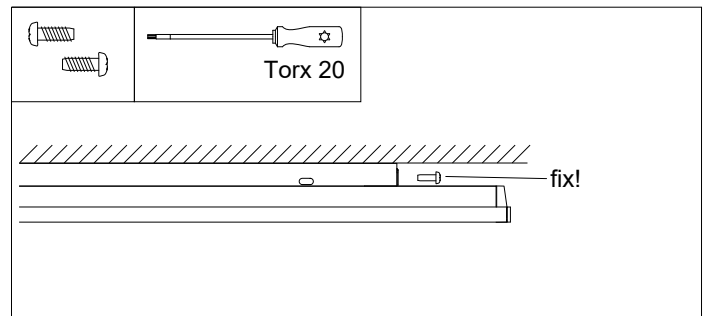

INSTRUCTION

KYAI

4630

kayak

REGIOLUX

Regiolux GmbH
Hellinger Str. 3
D-97486 Königsgberg/Bay.
T 09525 89-0
<http://www.regiolux.de>
info@regiolux.de

Art-Nr.: 532369 - 08/19