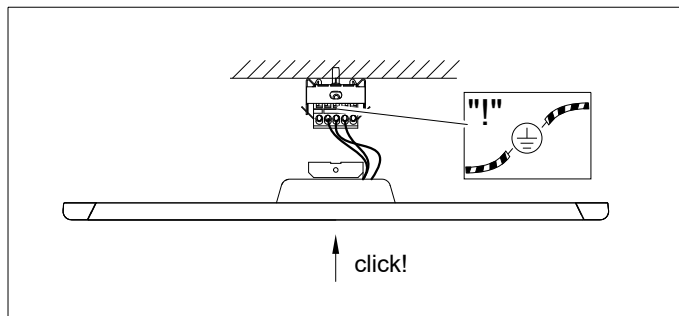

INSTRUCTION

KYAI

4630

kayak

REGIOLUX

Regiolux GmbH
Hellinger Str. 3
D-97486 Königsgberg/Bay.
T 09525 89-0
<http://www.regiolux.de>
info@regiolux.de

Art-Nr.: 532369 - 08/19