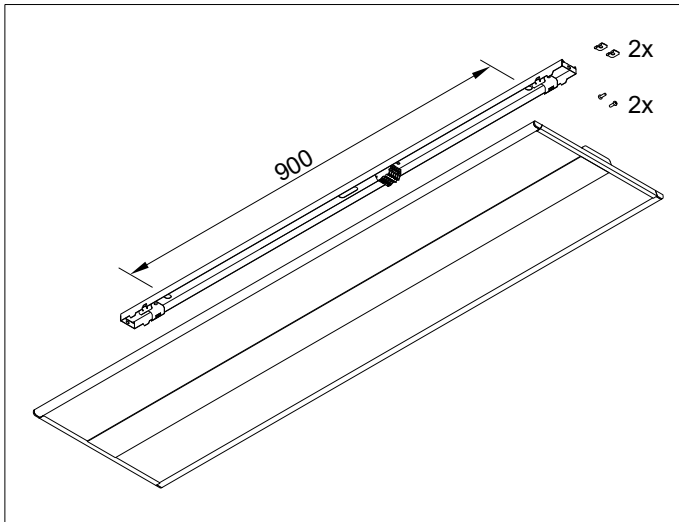

INSTRUCTION

KYAI

4630

kayak

REGIOLUX

Regiolux GmbH
Hellinger Str. 3
D-97486 Königsgberg/Bay.
T 09525 89-0
<http://www.regiolux.de>
info@regiolux.de

Art-Nr.: 532369 - 08/19