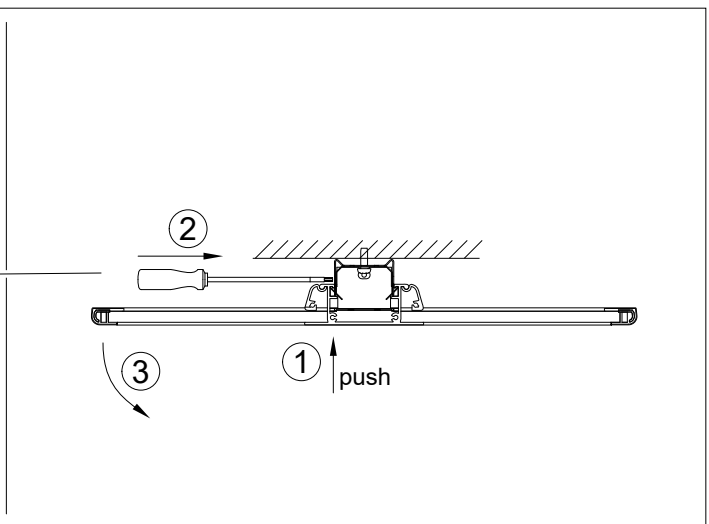

INSTRUCTION

KYAI

4630

kayak

REGIOLUX

Regiolux GmbH
Hellinger Str. 3
D-97486 Königsgberg/Bay.
T 09525 89-0
<http://www.regiolux.de>
info@regiolux.de

Art-Nr.: 532369 - 08/19