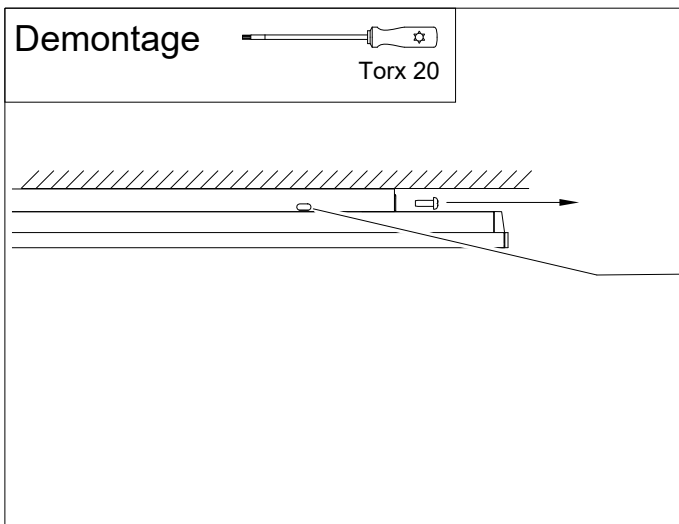

INSTRUCTION

KYAI

4630

kayak

REGIOLUX

Regiolux GmbH
Hellinger Str. 3
D-97486 Königsgberg/Bay.
T 09525 89-0
<http://www.regiolux.de>
info@regiolux.de

Art-Nr.: 532369 - 08/19