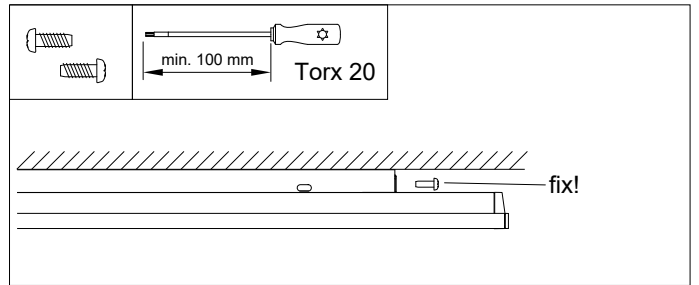

INSTRUCTION

KYAI

4630

kayak

Diese Leuchte enthält ein Leuchtmittel der Energieeffizienzklasse
B (/1200-LF840), **C** (/1200-LF830),
C (/1500-LF840), **D** (/1500-LF830)
This luminaire contains a light source of energy efficiency class
B (/1200-LF840), **C** (/1200-LF830),
C (/1500-LF840), **D** (/1500-LF830)

REGIOLUX

Regiolux GmbH
Hellinger Str. 3
D-97486 Königsberg/Bay.
T 09525 89-0
<http://www.regiolux.de>
info@regiolux.de