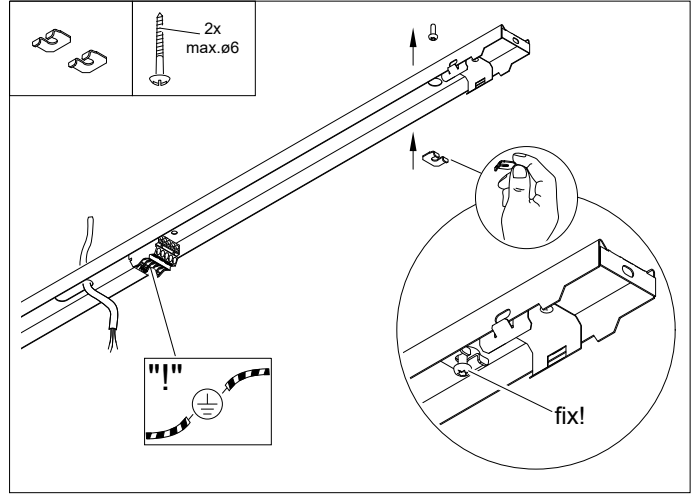

INSTRUCTION

KYAI

4630

kayak

Diese Leuchte enthält ein Leuchtmittel der Energieeffizienzklasse
B (/1200-LF840), **C** (/1200-LF830),
C (/1500-LF840), **D** (/1500-LF830)
This luminaire contains a light source of energy efficiency class
B (/1200-LF840), **C** (/1200-LF830),
C (/1500-LF840), **D** (/1500-LF830)

REGIOLUX

Regiolux GmbH
Hellinger Str. 3
D-97486 Königsberg/Bay.
T 09525 89-0
<http://www.regiolux.de>
info@regiolux.de