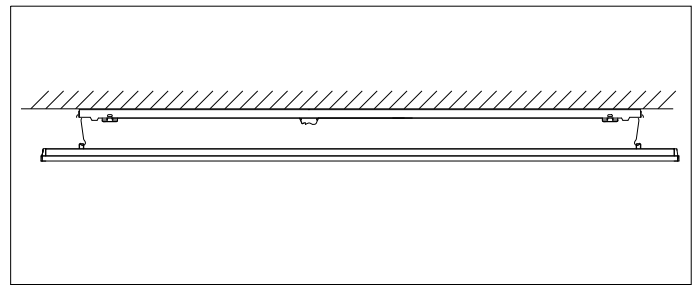

INSTRUCTION

KYAI

4630

kayak

Diese Leuchte enthält ein Leuchtmittel der Energieeffizienzklasse
B (/1200-LF840), **C** (/1200-LF830),
C (/1500-LF840), **D** (/1500-LF830)
This luminaire contains a light source of energy efficiency class
B (/1200-LF840), **C** (/1200-LF830),
C (/1500-LF840), **D** (/1500-LF830)

REGIOLUX

Regiolux GmbH
Hellinger Str. 3
D-97486 Königsberg/Bay.
T 09525 89-0
<http://www.regiolux.de>
info@regiolux.de