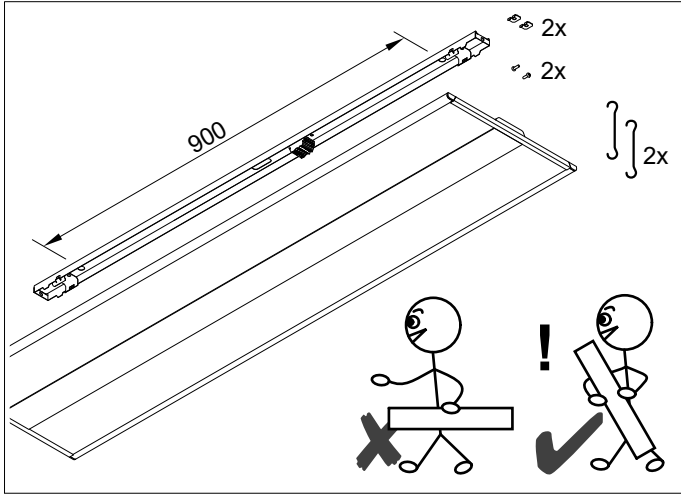

INSTRUCTION

KYAI

4630

kayak

Diese Leuchte enthält ein Leuchtmittel der Energieeffizienzklasse
B (/1200-LF840), **C** (/1200-LF830),
C (/1500-LF840), **D** (/1500-LF830)
This luminaire contains a light source of energy efficiency class
B (/1200-LF840), **C** (/1200-LF830),
C (/1500-LF840), **D** (/1500-LF830)

REGIOLUX

Regiolux GmbH
Hellinger Str. 3
D-97486 Königsberg/Bay.
T 09525 89-0
<http://www.regiolux.de>
info@regiolux.de