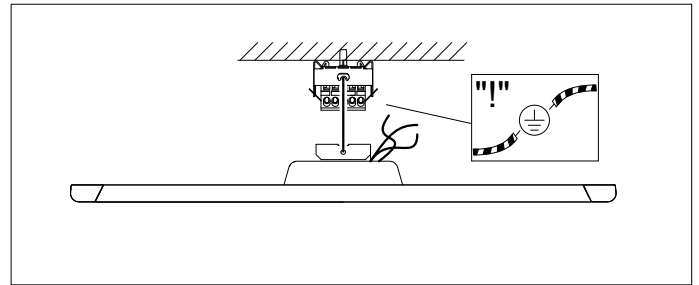

INSTRUCTION

KYAI

4630

kayak

Diese Leuchte enthält ein Leuchtmittel der Energieeffizienzklasse
B (/1200-LF840), **C** (/1200-LF830),
C (/1500-LF840), **D** (/1500-LF830)
This luminaire contains a light source of energy efficiency class
B (/1200-LF840), **C** (/1200-LF830),
C (/1500-LF840), **D** (/1500-LF830)

REGIOLUX

Regiolux GmbH
Hellinger Str. 3
D-97486 Königsberg/Bay.
T 09525 89-0
<http://www.regiolux.de>
info@regiolux.de