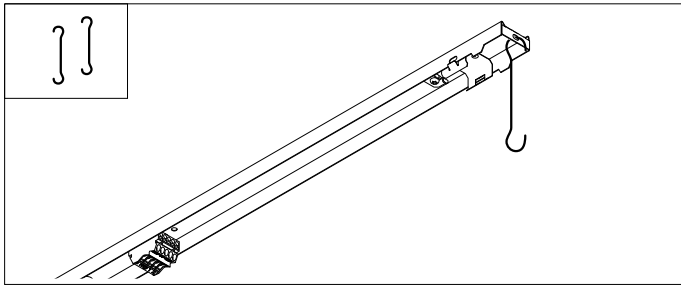

INSTRUCTION

KYAI

4630

kayak

Diese Leuchte enthält ein Leuchtmittel der Energieeffizienzklasse
B (/1200-LF840), **C** (/1200-LF830),
C (/1500-LF840), **D** (/1500-LF830)
This luminaire contains a light source of energy efficiency class
B (/1200-LF840), **C** (/1200-LF830),
C (/1500-LF840), **D** (/1500-LF830)

REGIOLUX

Regiolux GmbH
Hellinger Str. 3
D-97486 Königsberg/Bay.
T 09525 89-0
<http://www.regiolux.de>
info@regiolux.de