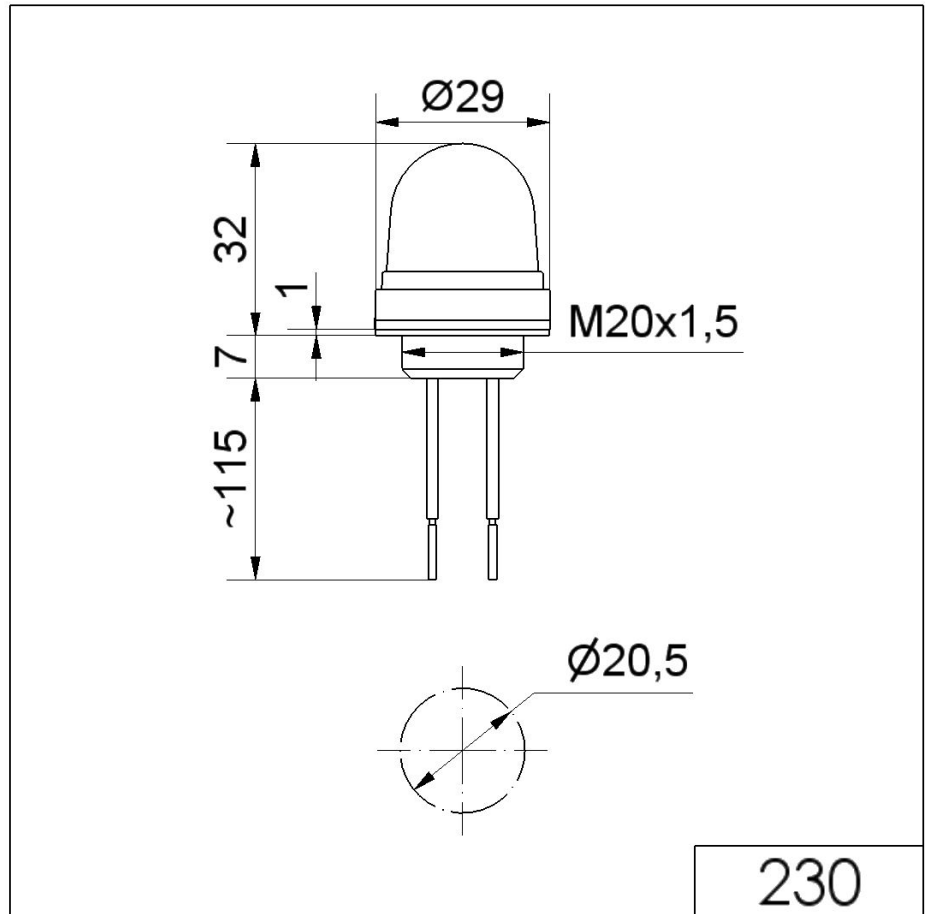

Micro-Einbauleuchten / LED-Leuchte 230 Economy LED-Dauerleuchte Economy EM 24VDC CL

Art.Nr.: 230.404.55

MECHANISCHE DATEN

Höhe	154 mm
Durchmesser	29 mm
Materialien	PC PC/ABS
Kalottenfarbe	Klar
Gehäusefarbe	Schwarz
Schutzart	IP65
Anschluss	Kabel
Kabellänge	115 mm
Befestigungsart	Einbaumontage
Lebensdauer optisch	max. 100.000 h
Betriebstemperatur minimal	-20°C
Betriebstemperatur maximal	+50°C
UL Type Rating	Type 12
Gewicht mit Verpackung	17 g
Produktgewicht	11 g

OPTISCHE DATEN

Lichtquelle	LED
Leuchtfarbe	Weiß
Optisches Signalbild	Dauer

Zusätzliche Informationen zur Installation und Montage finden Sie in der entsprechenden Bedienungsanleitung unter www.werma.com. Ausdruck ist nur zur Information und wird bei Änderung nicht berücksichtigt.

Micro-Einbauleuchten / LED-Leuchte 230 Economy LED-Dauerleuchte Economy EM 24VDC CL

MASSZEICHNUNG

Zusätzliche Informationen zur Installation und Montage finden Sie in der entsprechenden Bedienungsanleitung unter www.werma.com. Ausdruck ist nur zur Information und wird bei Änderung nicht berücksichtigt.