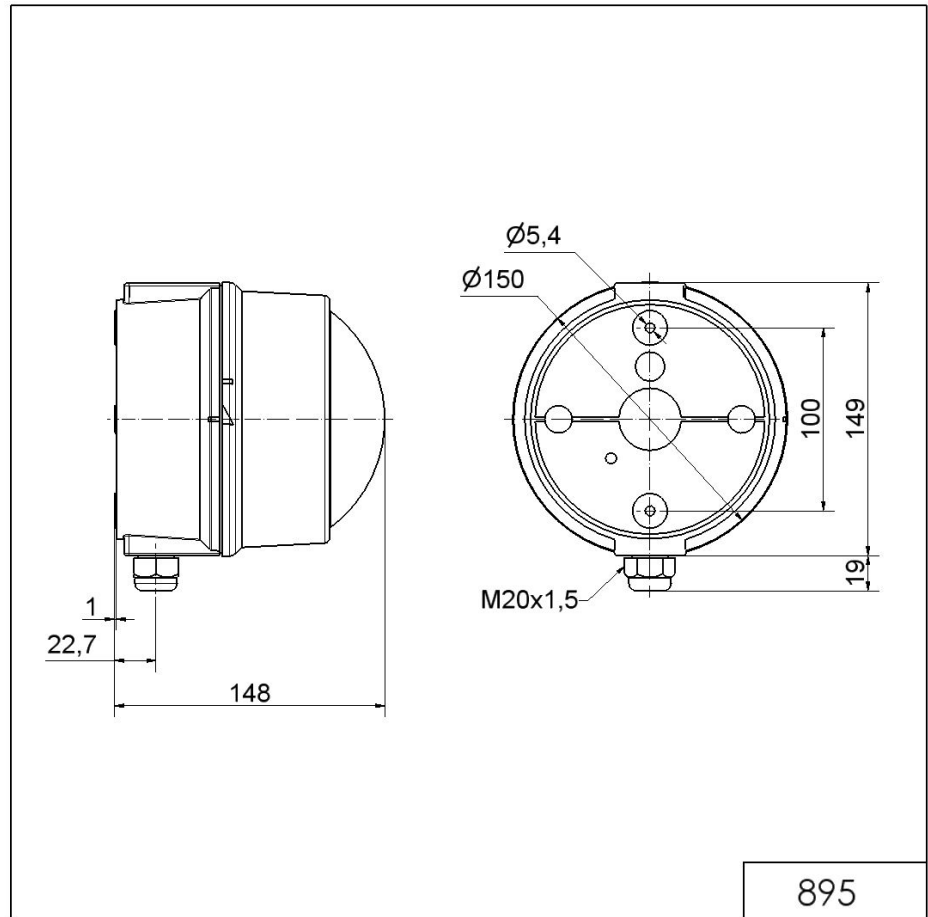

Midi-Aufbauleuchten / Dauerleuchte 895

Dauerleuchte BWM 12-230VAC/DC CL

Art.Nr.: 895.400.00

MECHANISCHE DATEN

Höhe	148 mm
Durchmesser	149 mm
Materialien	PC PC/ABS
Kalottenfarbe	Klar
Gehäusefarbe	Grau
Schutzart	IP65
Anschluss	Schneidklemme
Litzenquerschnitt maximal	1,50mm ² / 16AWG
Kabeleinführung	Kabelverschraubung
Kabeleinführung minimal	d = 6 mm
Kabeleinführung maximal	d = 12 mm
Zugentlastung	Vorhanden (VDI-Konform)
Befestigungsart	Bodenmontage Wandmontage
Lebensdauer optisch	leuchtmittelabhängig
Betriebstemperatur minimal	-30°C
Betriebstemperatur maximal	+50°C
Gewicht mit Verpackung	491 g
Produktgewicht	419 g

Midi-Aufbauleuchten / Dauerleuchte 895

Dauerleuchte BWM 12-230VAC/DC CL

MASSZEICHNUNG

Zusätzliche Informationen zur Installation und Montage finden Sie in der entsprechenden Bedienungsanleitung unter www.werma.com. Ausdruck ist nur zur Information und wird bei Änderung nicht berücksichtigt.