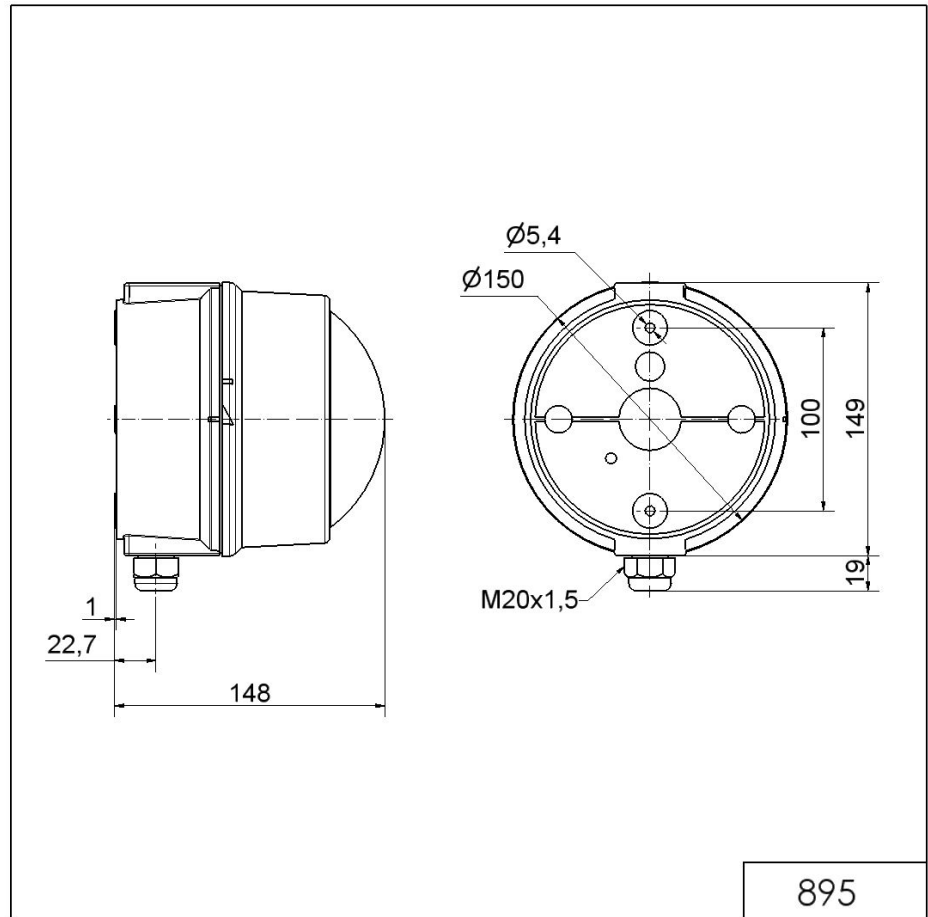

Midi-Aufbauleuchten / Dauerleuchte 895

Dauerleuchte BWM 12-230VAC/DC BU

Art.Nr.: 895.500.00

MECHANISCHE DATEN

Höhe	148 mm
Durchmesser	149 mm
Materialien	PC PC/ABS
Kalottenfarbe	Blau
Gehäusefarbe	Grau
Schutzart	IP65
Anschluss	Schneidklemme
Litzenquerschnitt maximal	1,50mm ² / 16AWG
Kabeleinführung	Kabelverschraubung
Kabeleinführung minimal	d = 6 mm
Kabeleinführung maximal	d = 12 mm
Zugentlastung	Vorhanden (VDI-Konform)
Befestigungsart	Bodenmontage Wandmontage
Lebensdauer optisch	leuchtmittelabhängig
Betriebstemperatur minimal	-30°C
Betriebstemperatur maximal	+50°C
Gewicht mit Verpackung	490 g
Produktgewicht	417 g

Leuchtfarbe	Blau
-------------	------

Zusätzliche Informationen zur Installation und Montage finden Sie in der entsprechenden Bedienungsanleitung unter www.werma.com. Ausdruck ist nur zur Information und wird bei Änderung nicht berücksichtigt.

Midi-Aufbauleuchten / Dauerleuchte 895

Dauerleuchte BWM 12-230VAC/DC BU

MASSZEICHNUNG

Zusätzliche Informationen zur Installation und Montage finden Sie in der entsprechenden Bedienungsanleitung unter www.werma.com. Ausdruck ist nur zur Information und wird bei Änderung nicht berücksichtigt.