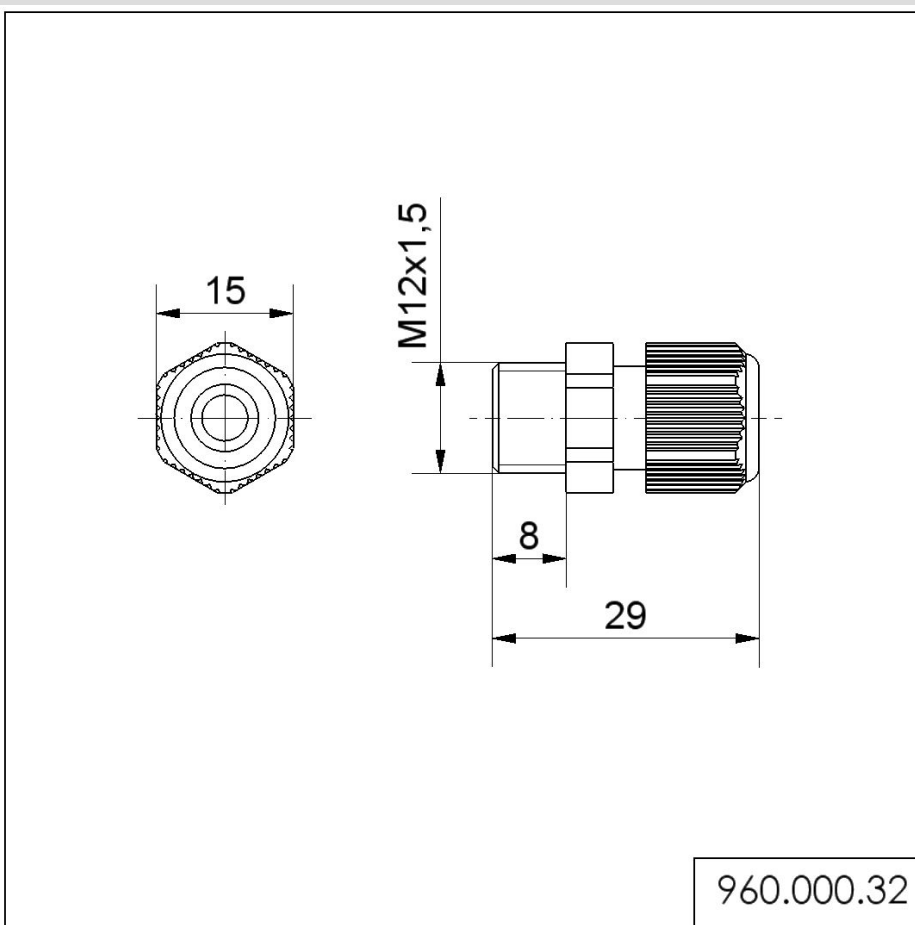

Kompakt 36 / Zubehör

Kabelverschraubung M12x1,5 BK

Art.Nr.: 960.000.32

MECHANISCHE DATEN

Länge	15 mm
Breite	15 mm
Höhe	29 mm
Gehäusefarbe	Schwarz
Gewicht mit Verpackung	6 g
Produktgewicht	6 g

MASSZEICHNUNG