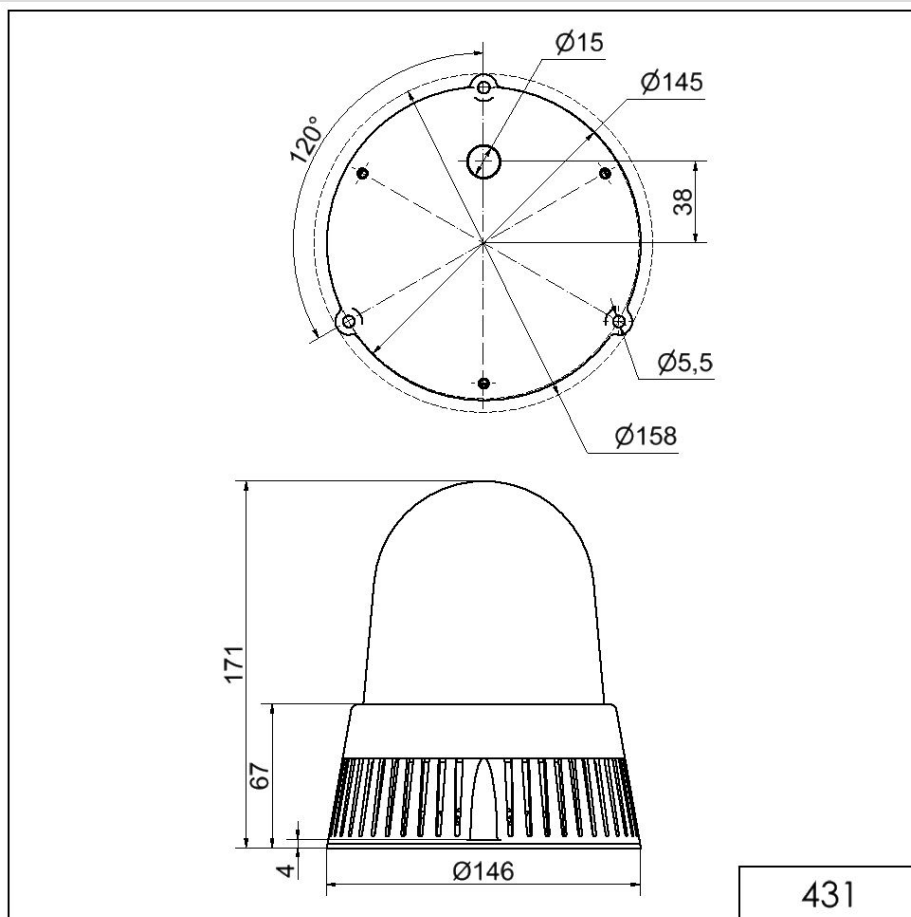

Aufbaumodell / Kombination LED-Rundumlicht/Mehrtonsirene 431

LED-Sirene BM 32 Töne 10-48VAC/DC YE

Lautstärke/dB(max) in 1m Entf	108,0 dB (A)
Akustisches Signalbild	Mehrton
Anzahl Töne	32 Töne

MASSZEICHNUNG

431

Zusätzliche Informationen zur Installation und Montage finden Sie in der entsprechenden Bedienungsanleitung unter www.werma.com. Ausdruck ist nur zur Information und wird bei Änderung nicht berücksichtigt.