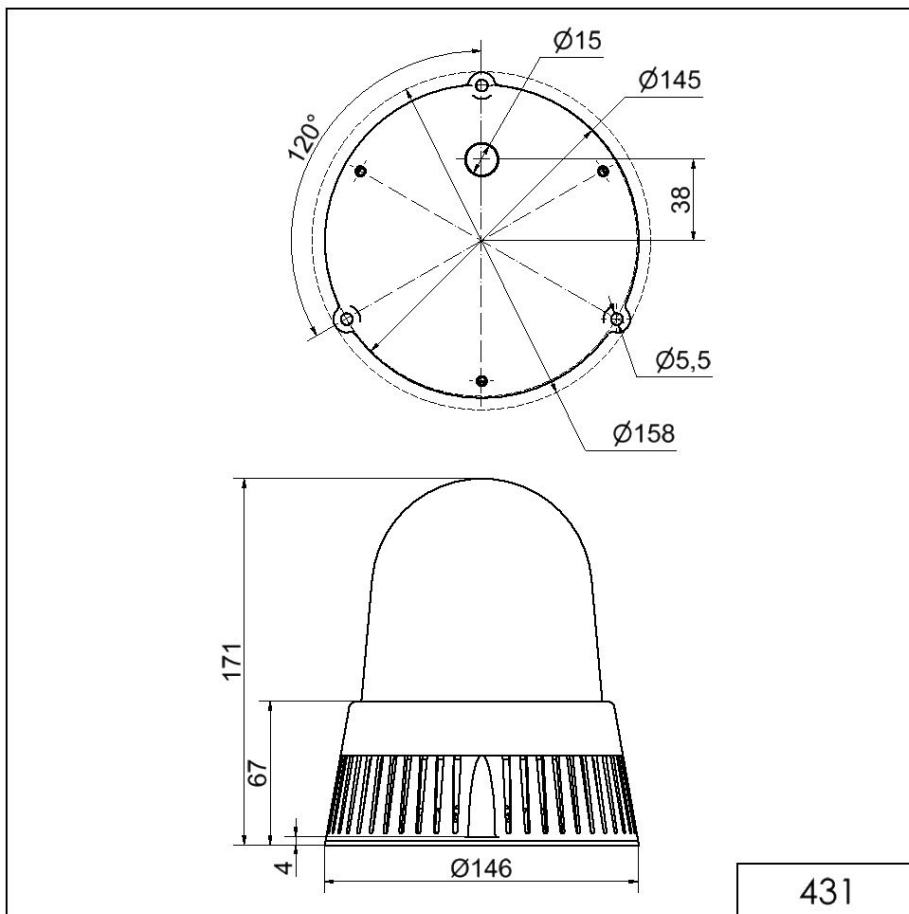

Midi / LED-Dauer-/Blitz-/EVS-Licht/Mehrtonsirene 431

LED-Sirene BM 32 Töne 10-48VAC/DC BU

AKUSTISCHE DATEN

Lautstärke/dB(max) in 1m Entf	108,0 dB (A)
Akustisches Signalbild	Mehrton
Anzahl Töne	32 Töne

MASSZEICHNUNG

Zusätzliche Informationen zur Installation und Montage finden Sie in der entsprechenden Bedienungsanleitung unter www.werma.com. Ausdruck ist nur zur Information und wird bei Änderung nicht berücksichtigt.