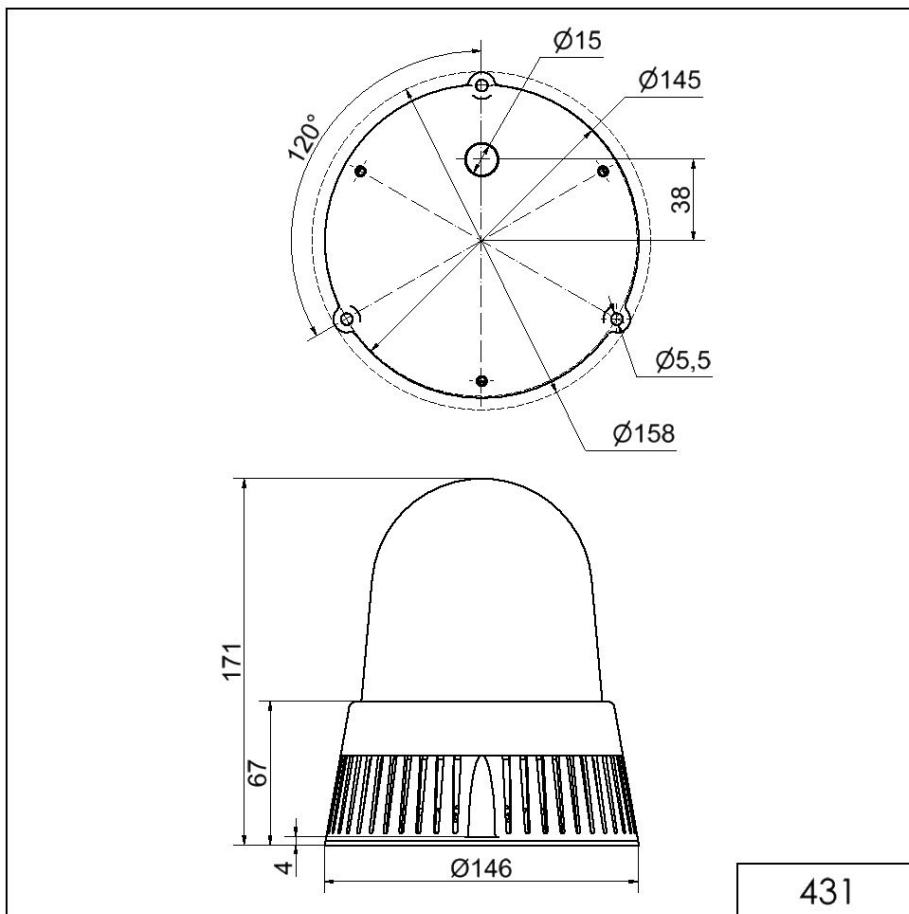

Midi / LED-Dauer-/Blitz-/EVS-Licht/Mehrtonsirene 431

LED-Sirene BM 32 Töne 10-48VAC/DC GN

AKUSTISCHE DATEN

Lautstärke/dB(max) in 1m Entf	108,0 dB (A)
Akustisches Signalbild	Mehrton
Anzahl Töne	32 Töne

MASSZEICHNUNG

431

Zusätzliche Informationen zur Installation und Montage finden Sie in der entsprechenden Bedienungsanleitung unter www.werma.com. Ausdruck ist nur zur Information und wird bei Änderung nicht berücksichtigt.