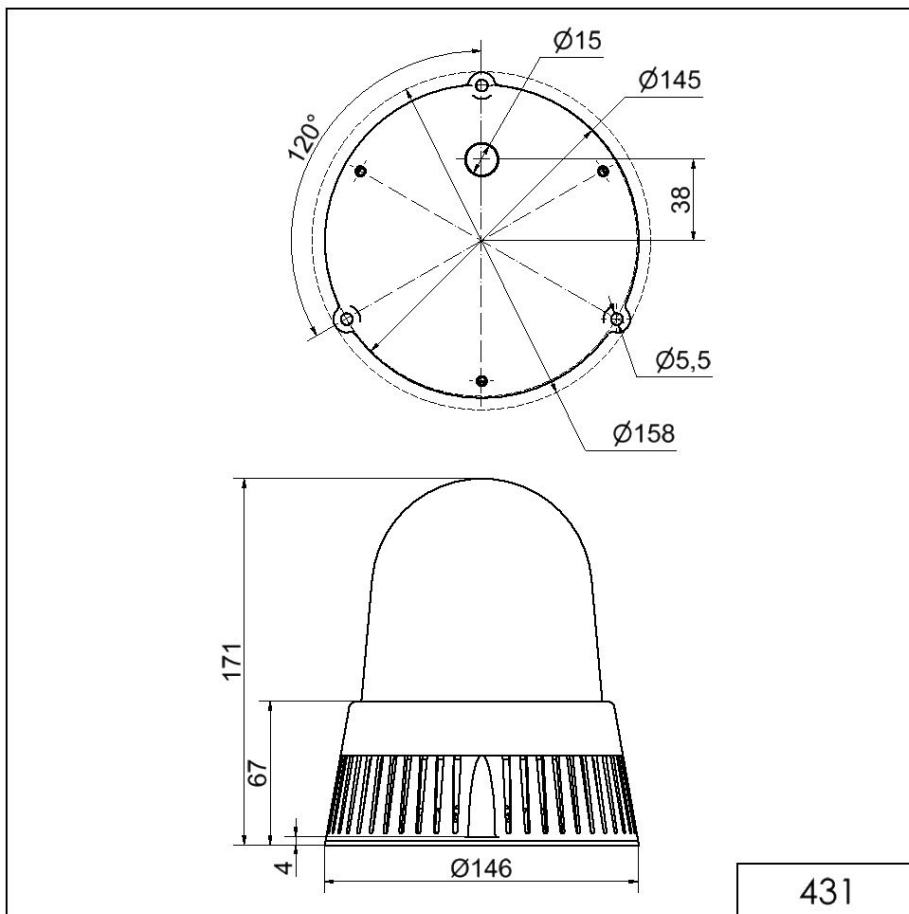

Midi / LED-Dauer-/Blitz-/EVS-Licht/Mehrtonsirene 431

LED-Sirene BM 32 Töne 10-48VAC/DC CL

AKUSTISCHE DATEN

Lautstärke/dB(max) in 1m Entf	108,0 dB (A)
Akustisches Signalbild	Mehrton
Anzahl Töne	32 Töne

MASSZEICHNUNG

431

Zusätzliche Informationen zur Installation und Montage finden Sie in der entsprechenden Bedienungsanleitung unter www.werma.com. Ausdruck ist nur zur Information und wird bei Änderung nicht berücksichtigt.