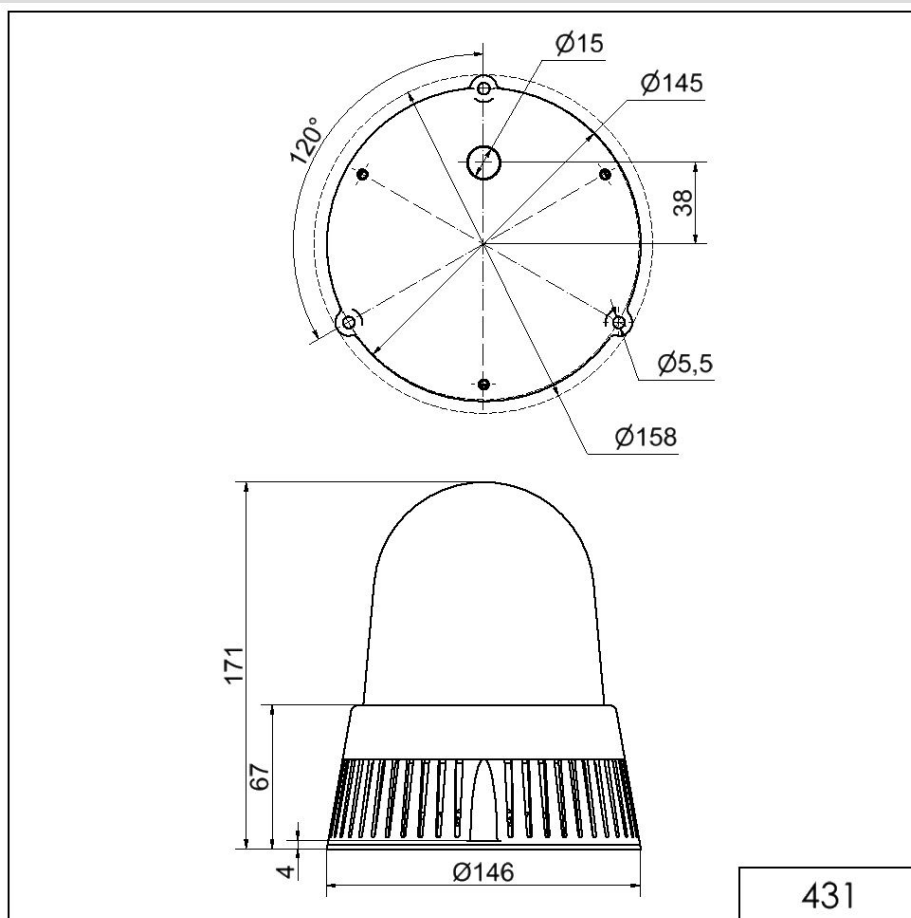

Aufbaumodell / Kombination LED-Rundumlicht/Mehrtonsirene 431

LED-Sirene BM 32 Töne 115-230VAC BU

Optisches Signalbild	Rundum

AKUSTISCHE DATEN

Lautstärke/dB(max) in 1m Entf	108,0 dB (A)
Akustisches Signalbild	Mehrton
Anzahl Töne	32 Töne

MASSZEICHNUNG

Zusätzliche Informationen zur Installation und Montage finden Sie in der entsprechenden Bedienungsanleitung unter www.werma.com. Ausdruck ist nur zur Information und wird bei Änderung nicht berücksichtigt.