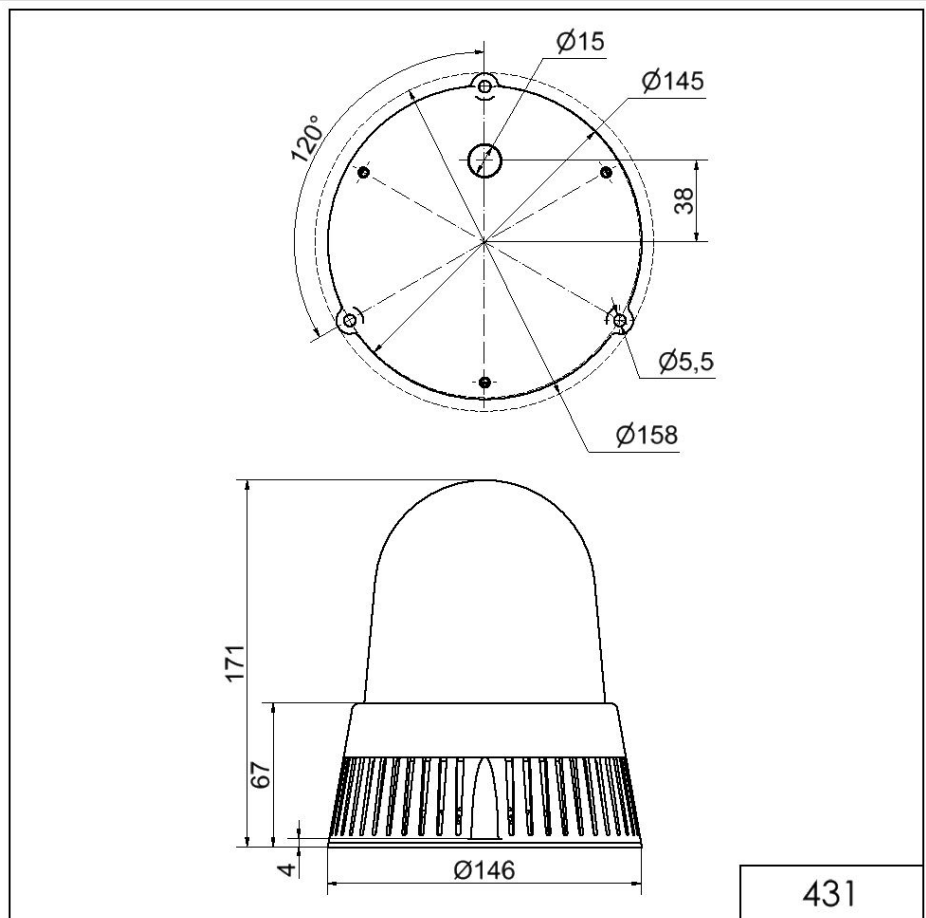

Aufbaumodell / Kombination LED-Rundumlicht/Mehrtonsirene 431 LED-Sirene BM 32 Töne 115-230VAC GN

Optisches Signalbild	Rundum

AKUSTISCHE DATEN	
Lautstärke/dB(max) in 1m Entf	108,0 dB (A)
Akustisches Signalbild	Mehrton
Anzahl Töne	32 Töne

MASSZEICHNUNG

! Zusätzliche Informationen zur Installation und Montage finden Sie in der entsprechenden Bedienungsanleitung unter www.werma.com. Ausdruck ist nur zur Information und wird bei Änderung nicht berücksichtigt.