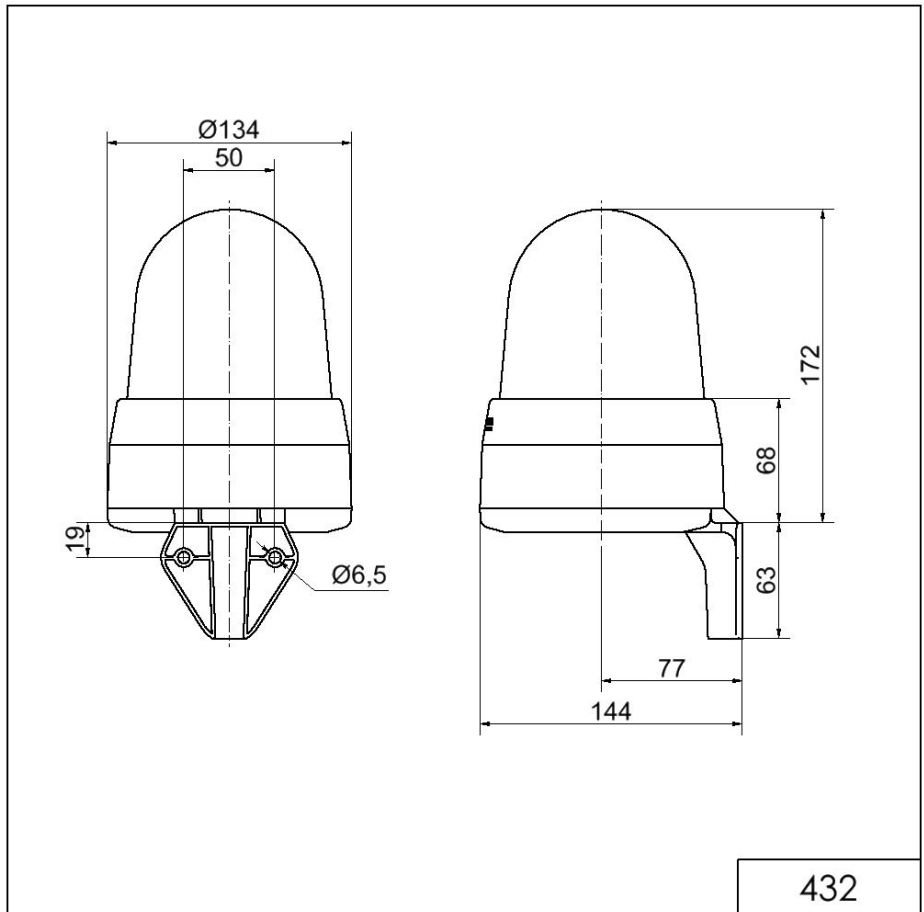

Midi / LED/Mehrtonsirene 432

LED-Sirene WM 32 Töne 10-48VAC/DC RD

AKUSTISCHE DATEN

Lautstärke/dB(max) in 1m Entf	108,0 dB (A)
Akustisches Signalbild	Mehrton
Anzahl Töne	32 Töne

MASSZEICHNUNG

432

Zusätzliche Informationen zur Installation und Montage finden Sie in der entsprechenden Bedienungsanleitung unter www.werma.com. Ausdruck ist nur zur Information und wird bei Änderung nicht berücksichtigt.