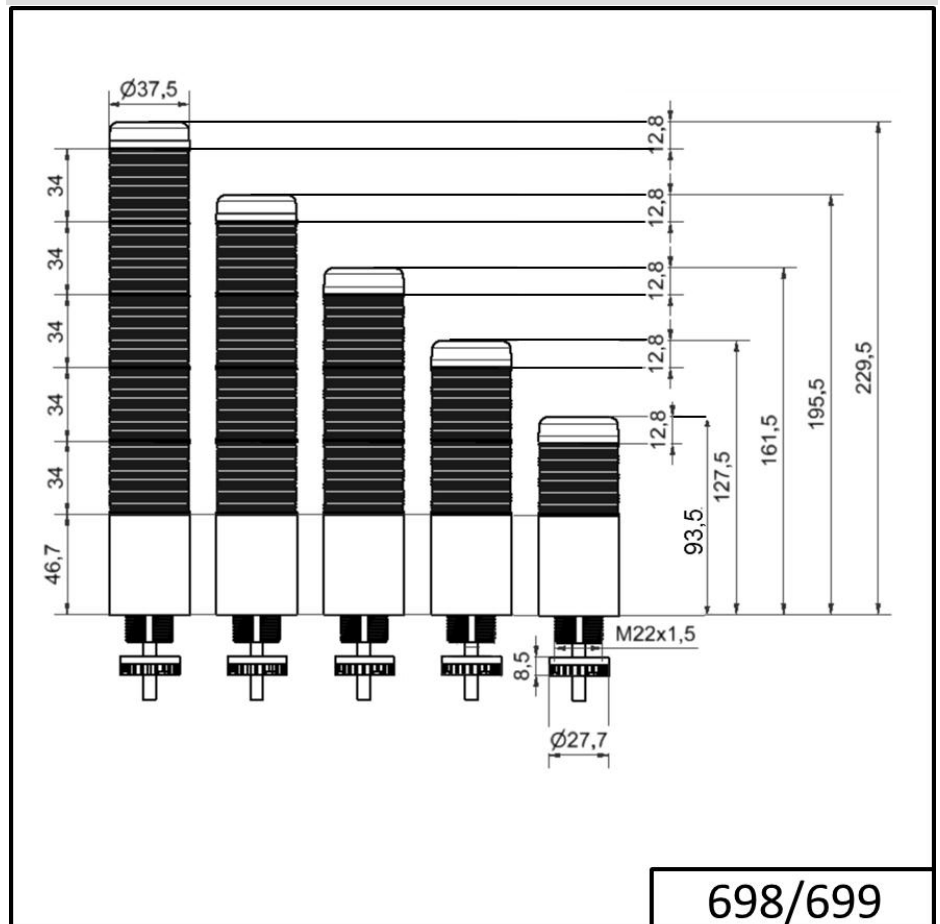

Fertig konfigurierte Signalsäulen / KOMPAKT 37 K37cl sr Stecker EM Pulston 12VAC/DC YE/

Art.Nr.: 699.430.74
Serie: Kompakt 37

MECHANISCHE DATEN

Höhe	141 mm
Durchmesser	38 mm
Materialien	PC
Kalottenfarbe	Klar
Gehäusefarbe	Schwarz
Schutzart	IP65
Anschluss	M12 Stecker 5pol
Kabeleinführung	Membrantülle
Kabeleinführung minimal	d = 1 mm
Kabeleinführung maximal	d = 9 mm
Zugentlastung	Ausziehschutz
Befestigungsart	Einbaumontage
Lebensdauer optisch	max. 50.000 h
Lebensdauer akustisch	min. 5.000 h
Betriebstemperatur minimal	-20°C
Betriebstemperatur maximal	+50°C
UL Type Rating	Type 12 Type 4X
Gewicht mit Verpackung	1 g
Produktgewicht	1 g

OPTISCHE DATEN

Lichtquelle	LED
Leuchtfarbe	Gelb Rot
Optisches Signalbild	Dauer

AKUSTISCHE DATEN

Zusätzliche Informationen zur Installation und Montage finden Sie in der entsprechenden Bedienungsanleitung unter www.werma.com. Ausdruck ist nur zur Information und wird bei Änderung nicht berücksichtigt.

Fertig konfigurierte Signalsäulen / KOMPAKT 37

K37cl sr Stecker EM Pulston 12VAC/DC YE/

Lautstärke/dB(max) in 1m Entf	80,0 dB (A)
Akustisches Signalbild	Pulston
Tonfrequenz	2900 Hz

MASSZEICHNUNG

Zusätzliche Informationen zur Installation und Montage finden Sie in der entsprechenden Bedienungsanleitung unter www.werma.com. Ausdruck ist nur zur Information und wird bei Änderung nicht berücksichtigt.