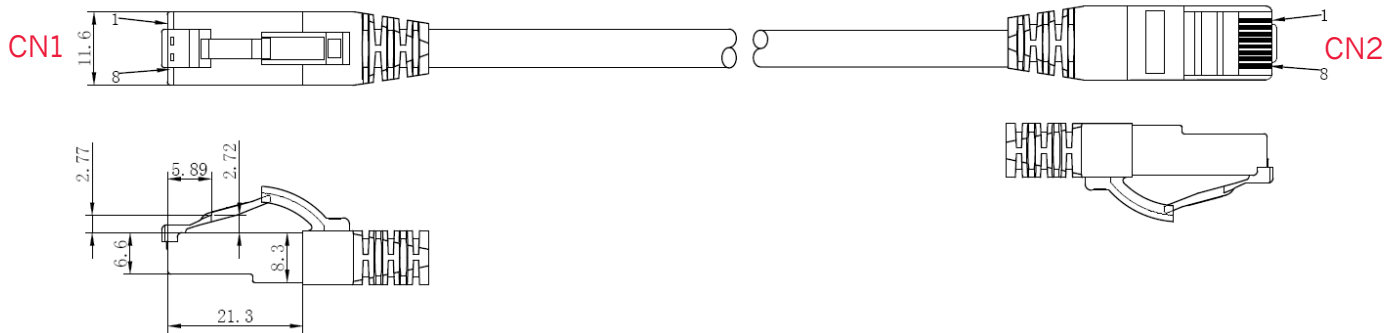

Cat.6A Patchkabel 2xRJ45 S/FTP AWG 27/7 BC LSZH 10Gbit geeignet

Anwendung
Allgemeine Daten
Bestelldaten

Anwendungsbereiche

Kennzeichnung

Technische Daten

Kabelspezifikationen

Art	Rundes Kabel
Außendurchmesser	5,8 mm
Leitermaterial	Kupfer blank (AWG 27/7)
Schirmaufbau	S/FTP PiMF
Paarabschirmung	AL - beschichtete Kunststoff Verbundfolie
Gesamtschirm	Mg Geflecht
Außenmantel	LSZH nach IEC 60754-2 Raucharm nach IEC 61034
Betriebstemperatur	-10 °C bis +60 °C

Steckerspezifikationen

Bauform	RJ45 (8/8)
Pinbelegung	1:1 nach T568B
Steckergehäuse	Transparenter RJ45 Stecker
Kontaktfläche	3 µm goldbeschichtete Kontakte
Steckzyklen	>750
Steckverbinder Norm	IEC 60603-7-51

Cat.6A Patchkabel 2xRJ45 S/FTP AWG 27/7 BC LSZH 10Gbit geeignet

Verfügbare Varianten

Länge	Farbe
0,25 Meter	
0,5 Meter	
1,0 Meter	
1,5 Meter	
2,0 Meter	
3,0 Meter	
5,0 Meter	
7,5 Meter	
10,0 Meter	
15,0 Meter	
20,0 Meter	
25,0 Meter	
30,0 Meter	

Cat.6A patch cable 2xRJ45 S/FTP AWG 27/7 BC LSZH
10Gbit

4 046725 359425

Applications

Labelling

Technical specifications:

Cable specifications

Type	round cable
Outside diameter	5,8 mm
Conductor material	copper blank (AWG 27/7)
Shielding	S/FTP PiMF
Pair shielding	Coated plastic copposite film
Main shield	Mg structure
Outer cover	LSZH asof IEC 60754-2 low in smoke IEC 61034
Operating temperature	-10 °C to +60 °C