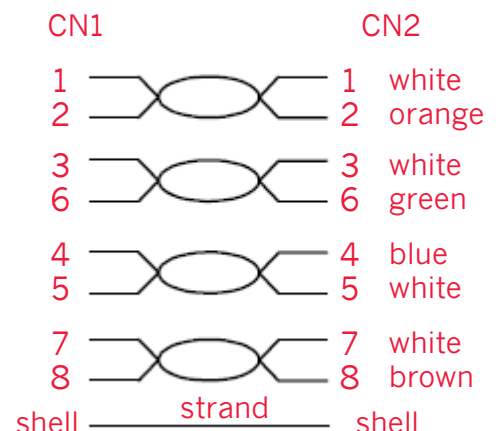

Ordering data

wiring diagram

Subject to change w/o notice

order data

DEHA-No	Item-Nr.	Type	EAN	colour	Length
6117464	2713-13-0087	Cat. 6A 0,25 m grey	4046725399148	grey	0,25 m
6117462	2713-13-0085	Cat. 6A 0,25 m blue	4046725399124	blue	0,25 m
6117463	2713-13-0086	Cat. 6A 0,25 m yellow	4046725399131	yellow	0,25 m
6117465	2713-13-0088	Cat. 6A 0,25 m green	4046725399155	green	0,25 m
6117466	2713-13-0089	Cat. 6A 0,25 m red	4046725399162	red	0,25 m
6117467	2713-13-0090	Cat. 6A 0,25 m black	4046725399179	black	0,25 m
6117468	2713-13-0091	Cat. 6A 0,25 m white	4046725399186	white	0,25 m
5860514	2713-13-0001	Cat. 6A 0,5 m grey	4046725359425	grey	0,5 m
5860515	2713-13-0002	Cat. 6A 0,5 m blue	4046725359432	blue	0,5 m
5860516	2713-13-0003	Cat. 6A 0,5 m yellow	4046725359449	yellow	0,5 m
5860517	2713-13-0004	Cat. 6A 0,5 m green	4046725359456	green	0,5 m
5860518	2713-13-0005	Cat. 6A 0,5 m red	4046725359463	red	0,5 m
5860519	2713-13-0006	Cat. 6A 0,5 m black	4046725359470	black	0,5 m
5860520	2713-13-0007	Cat. 6A 0,5 m white	4046725359487	white	0,5 m
5860521	2713-13-0008	Cat. 6A 1,0 m grey	4046725359494	grey	1,0 m
5860522	2713-13-0009	Cat. 6A 1,0 m blue	4046725359500	blue	1,0 m
5860523	2713-13-0010	Cat. 6A 1,0 m yellow	4046725359517	yellow	1,0 m
5860524	2713-13-0011	Cat. 6A 1,0 m green	4046725359524	green	1,0 m
5860525	2713-13-0012	Cat. 6A 1,0 m red	4046725359531	red	1,0 m
5860526	2713-13-0013	Cat. 6A 1,0 m black	4046725359548	black	1,0 m
5860527	2713-13-0014	Cat. 6A 1,0 m white	4046725359555	white	1,0 m
5860528	2713-13-0015	Cat. 6A 1,5 m grey	4046725359562	grey	1,5 m
5860529	2713-13-0016	Cat. 6A 1,5 m blue	4046725359579	blue	1,5 m
5860530	2713-13-0017	Cat. 6A 1,5 m yellow	4046725359586	yellow	1,5 m
5860531	2713-13-0018	Cat. 6A 1,5 m green	4046725359593	green	1,5 m
5860532	2713-13-0019	Cat. 6A 1,5 m red	4046725359609	red	1,5 m
5860533	2713-13-0020	Cat. 6A 1,5 m black	4046725359616	black	1,5 m
5860534	2713-13-0021	Cat. 6A 1,5 m white	4046725359623	white	1,5 m
5860535	2713-13-0022	Cat. 6A 2,0 m grey	4046725359630	grey	2,0 m
5860536	2713-13-0023	Cat. 6A 2,0 m blue	4046725359647	blue	2,0 m
5860537	2713-13-0024	Cat. 6A 2,0 m yellow	4046725359654	yellow	2,0 m
5860538	2713-13-0025	Cat. 6A 2,0 m green	4046725359661	green	2,0 m
5860539	2713-13-0026	Cat. 6A 2,0 m red	4046725359678	red	2,0 m
5860540	2713-13-0027	Cat. 6A 2,0 m black	4046725359685	black	2,0 m
5860541	2713-13-0028	Cat. 6A 2,0 m white	4046725359692	white	2,0 m
5860542	2713-13-0029	Cat. 6A 3,0 m grey	4046725359708	grey	3,0 m
5860543	2713-13-0030	Cat. 6A 3,0 m blue	4046725359715	blue	3,0 m
5860544	2713-13-0031	Cat. 6A 3,0 m yellow	4046725359722	yellow	3,0 m
5860545	2713-13-0032	Cat. 6A 3,0 m green	4046725359739	green	3,0 m
5860546	2713-13-0033	Cat. 6A 3,0 m red	4046725359746	red	3,0 m
5860547	2713-13-0034	Cat. 6A 3,0 m black	4046725359753	black	3,0 m
5860548	2713-13-0035	Cat. 6A 3,0 m white	4046725359760	white	3,0 m
5860549	2713-13-0036	Cat. 6A 5,0 m grey	4046725359777	grey	5,0 m
5860550	2713-13-0037	Cat. 6A 5,0 m blue	4046725359784	blue	5,0 m
5860551	2713-13-0038	Cat. 6A 5,0 m yellow	4046725359791	yellow	5,0 m
5860552	2713-13-0039	Cat. 6A 5,0 m green	4046725359807	green	5,0 m
5860553	2713-13-0040	Cat. 6A 5,0 m red	4046725359814	red	5,0 m
5860554	2713-13-0041	Cat. 6A 5,0 m black	4046725359821	black	5,0 m
5860555	2713-13-0042	Cat. 6A 5,0 m white	4046725359838	white	5,0 m
5860556	2713-13-0043	Cat. 6A 7,5 m grey	4046725359845	grey	7,5 m
5860557	2713-13-0044	Cat. 6A 7,5 m blue	4046725359852	blue	7,5 m
5860558	2713-13-0045	Cat. 6A 7,5 m yellow	4046725359869	yellow	7,5 m
5860559	2713-13-0046	Cat. 6A 7,5 m green	4046725359876	green	7,5 m
5860560	2713-13-0047	Cat. 6A 7,5 m red	4046725359883	red	7,5 m
5860561	2713-13-0048	Cat. 6A 7,5 m black	4046725359890	black	7,5 m
5860562	2713-13-0049	Cat. 6A 7,5 m white	4046725359906	white	7,5 m