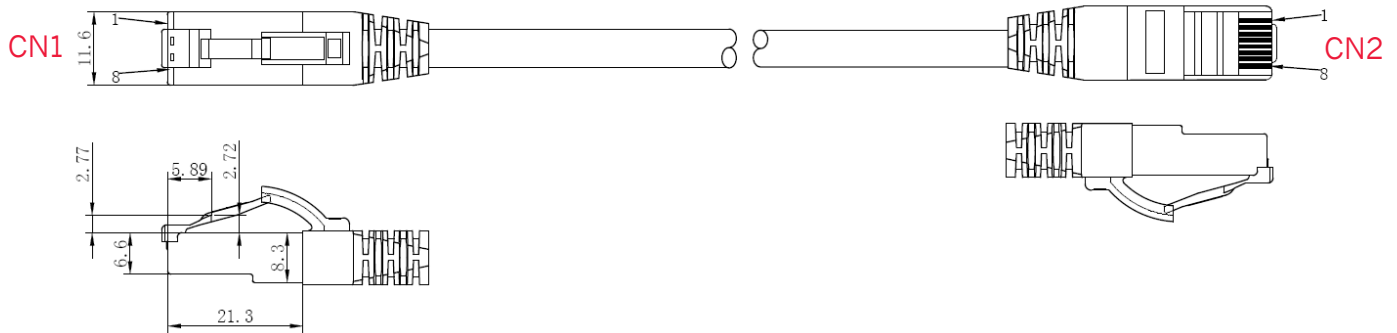

Cat.6A Patchkabel 2xRJ45 S/FTP AWG 27/7 BC LSZH
10Gbit geeignet

4 046725 359425

AnwendungsbereicheKennzeichnungTechnische Daten**Kabelspezifikationen**

Art	Rundes Kabel
Außendurchmesser	5,8 mm
Leitermaterial	Kupfer blank (AWG 27/7)
Schirmaufbau	S/FTP PiMF
Paarabschirmung	AL - beschichtete Kunststoff Verbundfolie
Gesamtschirm	Mg Geflecht
Außenmantel	LSZH nach IEC 60754-2 Raucharm nach IEC 61034
Betriebstemperatur	-10 °C bis +60 °C

Steckerspezifikationen

Bauform	RJ45 (8/8)
Pinbelegung	1:1 nach T568B
Steckergehäuse	Transparenter RJ45 Stecker
Kontaktoberfläche	3 µm goldbeschichtete Kontakte
Steckzyklen	>750
Steckverbinder Norm	IEC 60603-7-51

Cat.6A Patchkabel 2xRJ45 S/FTP AWG 27/7 BC LSZH 10Gbit geeignet

Verfügbare Varianten

Länge	Farbe
0,25 Meter	
0,5 Meter	
1,0 Meter	
1,5 Meter	
2,0 Meter	
3,0 Meter	
5,0 Meter	
7,5 Meter	
10,0 Meter	
15,0 Meter	
20,0 Meter	
25,0 Meter	
30,0 Meter	