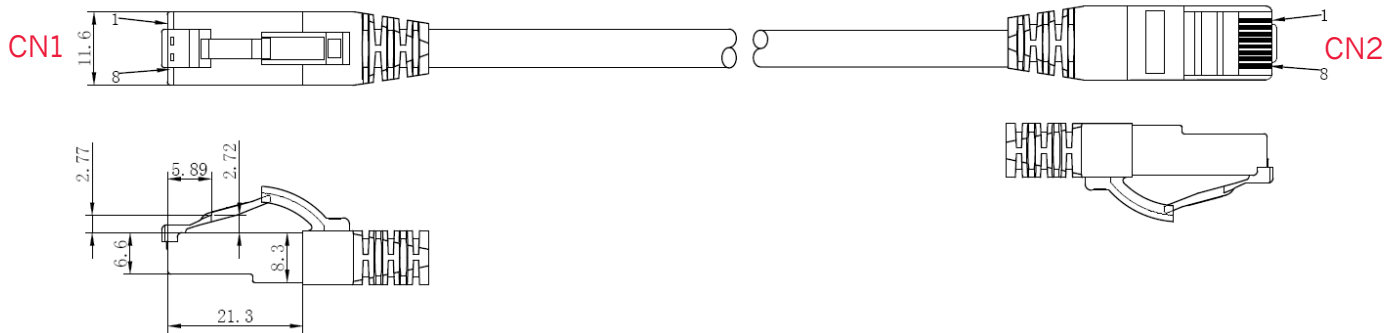

Cat.6A Patchkabel 2xRJ45 S/FTP AWG 27/7 BC LSZH 10Gbit geeignet

Anwendung
Allgemeine Daten
Bestelldaten

Anwendungsbereiche

Kennzeichnung

Technische Daten

Kabelspezifikationen

Art	Rundes Kabel
Außendurchmesser	5,8 mm
Leitermaterial	Kupfer blank (AWG 27/7)
Schirmaufbau	S/FTP PiMF
Paarabschirmung	AL - beschichtete Kunststoff Verbundfolie
Gesamtschirm	Mg Geflecht
Außenmantel	LSZH nach IEC 60754-2 Raucharm nach IEC 61034
Betriebstemperatur	-10 °C bis +60 °C

Steckerspezifikationen

Bauform	RJ45 (8/8)
Pinbelegung	1:1 nach T568B
Steckergehäuse	Transparenter RJ45 Stecker
Kontaktoberfläche	3 µm goldbeschichtete Kontakte
Steckzyklen	>750
Steckverbinder Norm	IEC 60603-7-51

Cat.6A Patchkabel 2xRJ45 S/FTP AWG 27/7 BC LSZH 10Gbit geeignet

Verfügbare Varianten

Länge	Farbe
0,25 Meter	
0,5 Meter	
1,0 Meter	
1,5 Meter	
2,0 Meter	
3,0 Meter	
5,0 Meter	
7,5 Meter	
10,0 Meter	
15,0 Meter	
20,0 Meter	
25,0 Meter	
30,0 Meter	

Cat.6A patch cable 2xRJ45 S/FTP AWG 27/7 BC LSZH
10Gbit

4 046725 359425

Applications

Labelling

Technical specifications:

Cable specifications

Type	round cable
Outside diameter	5,8 mm
Conductor material	copper blank (AWG 27/7)
Shielding	S/FTP PiMF
Pair shielding	Coated plastic copposite film
Main shield	Mg structure
Outer cover	LSZH asof IEC 60754-2 low in smoke IEC 61034
Operating temperature	-10 °C to +60 °C