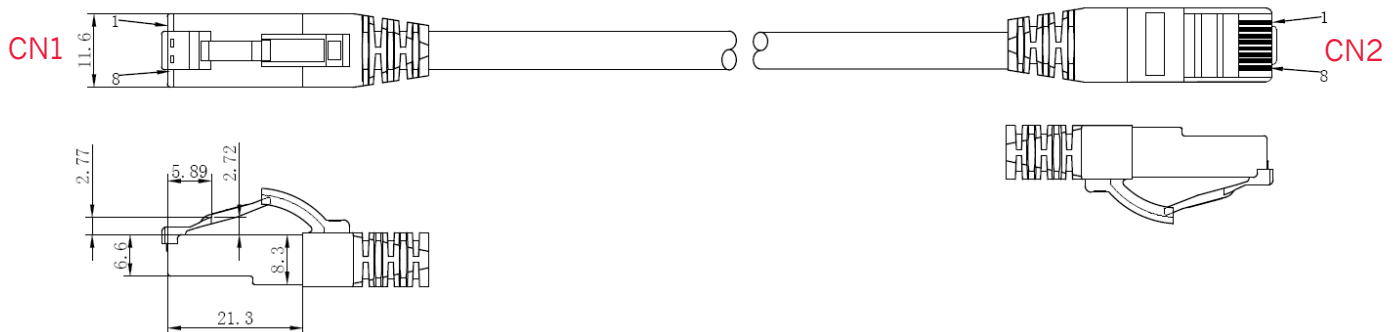

Cat.6A Patchkabel 2xRJ45 S/FTP AWG 27/7 BC LSZH 10Gbit geeignet

4 046725 359425

Anwendungsbereiche

Kennzeichnung

Technische Daten

Kabelspezifikationen

Art	Rundes Kabel
Außendurchmesser	5,8 mm
Leitermaterial	Kupfer blank (AWG 27/7)
Schirmaufbau	S/FTP PiMF
Paarabschirmung	AL - beschichtete Kunststoff Verbundfolie
Gesamtschirm	Mg Geflecht
Außenmantel	LSZH nach IEC 60754-2 Raucharm nach IEC 61034
Betriebstemperatur	-10 °C bis +60 °C

Steckerspezifikationen

Bauform	RJ45 (8/8)
Pinbelegung	1:1 nach T568B
Steckergehäuse	Transparenter RJ45 Stecker
Kontaktoberfläche	3 µm goldbeschichtete Kontakte
Steckzyklen	>750
Steckverbinder Norm	IEC 60603-7-51

Cat.6A Patchkabel 2xRJ45 S/FTP AWG 27/7 BC LSZH 10Gbit geeignet

Verfügbare Varianten

Länge	Farbe
0,25 Meter	
0,5 Meter	
1,0 Meter	
1,5 Meter	
2,0 Meter	
3,0 Meter	
5,0 Meter	
7,5 Meter	
10,0 Meter	
15,0 Meter	
20,0 Meter	
25,0 Meter	
30,0 Meter	