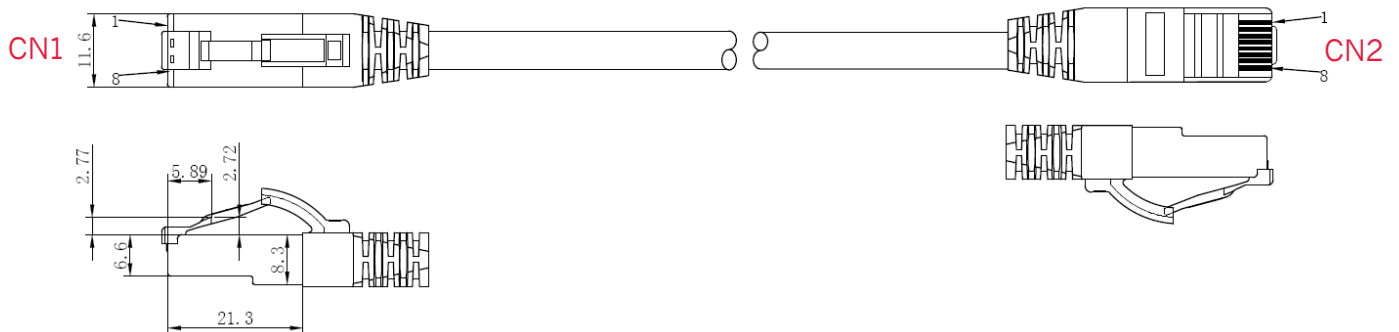

Cat.6A Patchkabel 2xRJ45 S/FTP AWG 27/7 BC LSZH
10Gbit geeignet

4 046725 359425

AnwendungsbereicheKennzeichnungTechnische Daten**Kabelspezifikationen**

Art	Rundes Kabel
Außendurchmesser	5,8 mm
Leitermaterial	Kupfer blank (AWG 27/7)
Schirmaufbau	S/FTP PiMF
Paarabschirmung	AL - beschichtete Kunststoff Verbundfolie
Gesamtschirm	Mg Geflecht
Außenmantel	LSZH nach IEC 60754-2 Raucharm nach IEC 61034
Betriebstemperatur	-10 °C bis +60 °C

Steckerspezifikationen

Bauform	RJ45 (8/8)
Pinbelegung	1:1 nach T568B
Steckergehäuse	Transparenter RJ45 Stecker
Kontaktoberfläche	3 µm goldbeschichtete Kontakte
Steckzyklen	>750
Steckverbinder Norm	IEC 60603-7-51

Cat.6A Patchkabel 2xRJ45 S/FTP AWG 27/7 BC LSZH 10Gbit geeignet

Verfügbare Varianten

Länge	Farbe
0,25 Meter	
0,5 Meter	
1,0 Meter	
1,5 Meter	
2,0 Meter	
3,0 Meter	
5,0 Meter	
7,5 Meter	
10,0 Meter	
15,0 Meter	
20,0 Meter	
25,0 Meter	
30,0 Meter	