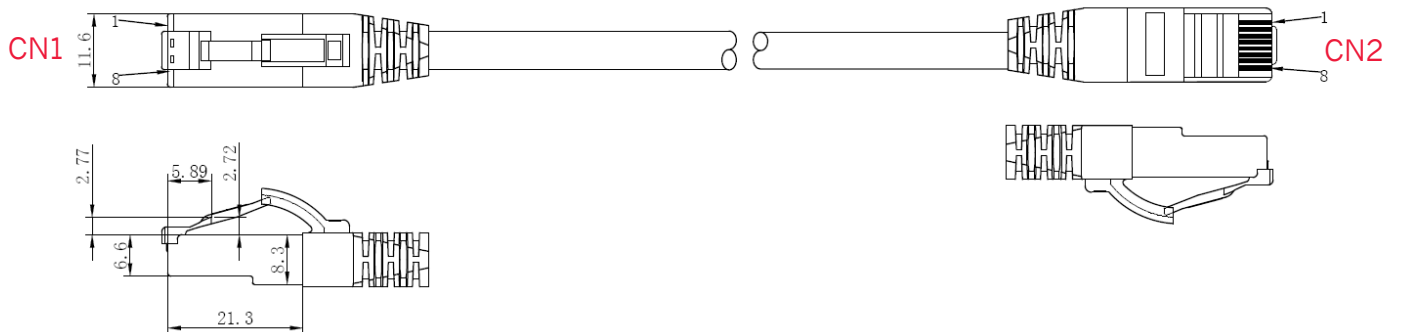

Cat.6A Patchkabel 2xRJ45 S/FTP AWG 27/7 BC LSZH 10Gbit geeignet

Anwendung
Allgemeine Daten
Bestelldaten

Anwendungsbereiche

Kennzeichnung

Technische Daten

Kabelspezifikationen

Art	Rundes Kabel
Außendurchmesser	5,8 mm
Leitermaterial	Kupfer blank (AWG 27/7)
Schirmaufbau	S/FTP PiMF
Paarabschirmung	AL - beschichtete Kunststoff Verbundfolie
Gesamtschirm	Mg Geflecht
Außenmantel	LSZH nach IEC 60754-2 Raucharm nach IEC 61034
Betriebstemperatur	-10 °C bis +60 °C

Steckerspezifikationen

Bauform	RJ45 (8/8)
Pinbelegung	1:1 nach T568B
Steckergehäuse	Transparenter RJ45 Stecker
Kontaktoberfläche	3 µm goldbeschichtete Kontakte
Steckzyklen	>750
Steckverbinder Norm	IEC 60603-7-51

Cat.6A Patchkabel 2xRJ45 S/FTP AWG 27/7 BC LSZH 10Gbit geeignet

Verfügbare Varianten

Länge	Farbe
0,25 Meter	
0,5 Meter	
1,0 Meter	
1,5 Meter	
2,0 Meter	
3,0 Meter	
5,0 Meter	
7,5 Meter	
10,0 Meter	
15,0 Meter	
20,0 Meter	
25,0 Meter	
30,0 Meter	