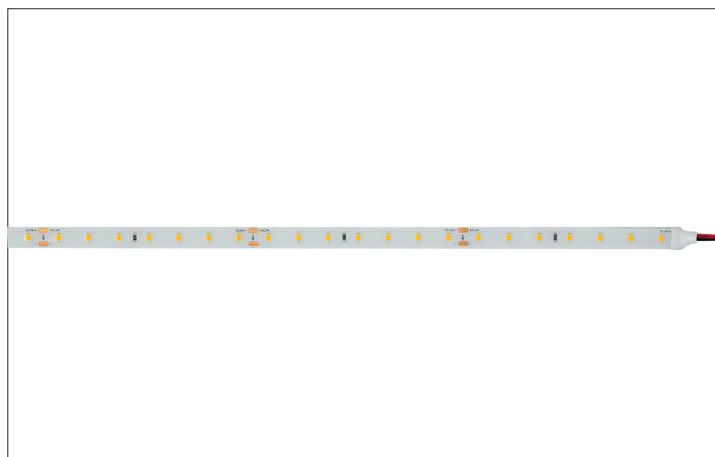

QualityFlex PRIME  
**Artikel-Nr. 15323027**

QualityFlex PRIME, LED-Weißlicht, 2700K, CRI > 90. LED-Flexplatine zur Dekorative-, Technische- sowie effiziente Beleuchtung von Lichtvouten, Linearanwendungen und Hinterleuchtungen, Grund- bzw. Allgemeinbeleuchtung von Räumen, architektonische Anwendungen und für Bereiche, in denen eine hohe Ausleuchtung gewünscht ist, wie z.B. indirekte oder direkte Beleuchtungen, Lichtdecken, Gastronomiebeleuchtungen und vielem mehr. Länge: 5000.0 mm, Lampenleistung je Meter: 14.4 W/m, Lichtstrom je Meter: 1253.0 lm/m, Schutzart: IP60, Schutzklasse: III, Spannung: 24V DC, Abstrahlwinkel: 120.0 °, 70 LEDs pro Meter, Chip-Abstand (Short Pitch) : 14,29mm. Zur Individuellen Anwendung kann die LED-Flexplatine alle 100 mm eingekürzt werden. Beim Kürzen der LED-Flexplatine muss der IP-Schutz Bauseits wieder hergestellt werden. Die Maximale Systemlänge von 5.000mm darf mit einer Einspeisung nicht überschritten werden.

<b>Artikel-Nr.</b>	<b>15323027</b>
<b>Stand:</b>	15.04.2021 19:18

Energieeffizienzklasse	A+
Lichtfarbe	2700 K
Farbe	weiß
Lichtstrom je Meter	1.253 lm/m
Leistung	72 W
Lampenleistung je Meter	14,4 W/m
Abstrahlwinkel	120 °
Länge	5000 mm
Breite	10 mm
Höhe	3 mm
Länge der einzelnen Abschnitte	100 mm

Schutzart	IP60
Schutzklasse	III
McAdam-Step	McAdam-Step 3
Short Pitch	14,29 mm
Anzahl der Leuchtmittel pro Meter	70 Stk
Spannung	24V
Spannungsart	DC
Umgebungstemperatur	-10 °C bis +40 °C
Farbwiedergabe	CRI > 90
max. Modullänge	5.000 mm