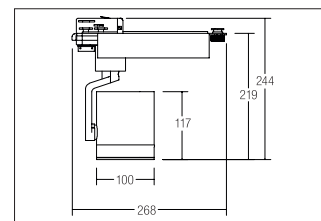

LED-Schiensenstrahler
Artikel-Nr. 88373175

1.0 m	0.810.7	10119.0
2.0 m	1.611.5	2529.7
3.0 m	2.412.2	1124.3
4.0 m	3.212.9	632.4
5.0 m	4.013.7	404.6
Ø (m)	E0(0°) [lx]	

LED-Schiensenstrahler, weiß, rund. Ausführung in kompakter Bauform für die harmonische Implementierung in stimmige, architektonische Raumkonzepte. Wärmeableitung: passiv (ohne Lüfter), Rotationswinkel: dreh- / schwenkbar, Maße Leuchte: Ø 100 mm x 245 mm, Gewicht: 1,4 kg.

Inkl. Betriebsgerät, schaltbar, Leistungsfaktor > 0,9 (230 V AC 50 Hz).

Leuchte inkl. Euro-Adapter für Standard-3-Phasen-Schielen.

. Montageart: Anbaumontage, Montageort: Deckenmontage, Material: Aluminium / Glas / Kunststoff, Schutzart raumseitig: nach DIN EN 60529: IP20, Schutzklasse: (EN 61140) I, Spannung: 230V AC 50Hz, Leistung: 32W, Anzahl der Leuchtmittel / Fassungen: 1.0 Stk, Lichtstrom: 2.720lm, Farbtemperatur: 3.500 K, Lichtfarbe: weiß, Abstrahlwinkel: 38°, Verstellbarkeit: Drehbar und Kopfverstellbar, mit Betriebsgerät, Art der Dimmung: schaltbar.

Artikel-Nr.	88373175
Stand:	07.12.2021 11:40

Abstrahlwinkel	38 °
Farbtemperatur	3500 K
Farbe	weiß
Lichtstrom	2.720 lm
Abstrahlwinkel	38 °
Material	Aluminium / Glas / Kunststoff
Farbwiedergabe	CRI > 80
Leistung	32 W
Maße	L x B x H: 230 mm
Systemleistung	34 W

Ansteuerung	schaltbar
Spannung	230V AC 50Hz
Schaltungsart	Parallelschaltung
Schutzart raumseitig	IP20
Schutzklasse	I
Spannungsart	AC
Verstellbarkeit	Drehbar und Kopfverstellbar
Kopfverstellwinkel	180 °
Breite	230 mm
Aufbauhöhe	245 mm