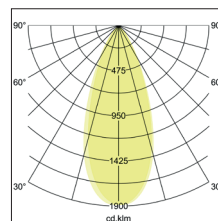

LED-Schiensenstrahler
Artikel-Nr. 88373175

1.0 m	0.810.7	10119.0
2.0 m	1.611.5	2529.7
3.0 m	2.412.2	1124.3
4.0 m	3.212.9	632.4
5.0 m	4.013.7	404.6
Ø (m)	E0(0°) [lx]	

LED-Schiensenstrahler, weiß, rund. Ausführung in kompakter Bauform für die harmonische Implementierung in stimmige, architektonische Raumkonzepte. Wärmeableitung: passiv (ohne Lüfter), Rotationswinkel: dreh- / schwenkbar, Maße Leuchte: Ø 100 mm x 245 mm, Gewicht: 1,4 kg.

Inkl. Betriebsgerät, schaltbar, Leistungsfaktor > 0,9 (230 V AC 50 Hz).

Leuchte inkl. Euro-Adapter für Standard-3-Phasen-Schielen.

. Montageart: Anbaumontage, Montageort: Deckenmontage, Material: Aluminium / Glas / Kunststoff, Schutzart raumseitig: nach DIN EN 60529: IP20, Schutzklasse: (EN 61140) I, Spannung: 230V AC 50Hz, Leistung: 32W, Anzahl der Leuchtmittel / Fassungen: 1.0 Stk, Lichtstrom: 2.720lm, Farbtemperatur: 3.500 K, Lichtfarbe: weiß, Abstrahlwinkel: 38°, Verstellbarkeit: Drehbar und Kopfverstellbar, mit Betriebsgerät, Art der Dimmung: schaltbar.

Artikel-Nr.	88373175
Stand:	07.12.2021 11:40

Abstrahlwinkel	38 °
Farbtemperatur	3500 K
Farbe	weiß
Lichtstrom	2.720 lm
Abstrahlwinkel	38 °
Material	Aluminium / Glas / Kunststoff
Farbwiedergabe	CRI > 80
Leistung	32 W
Maße	L x B x H: 230 mm
Systemleistung	34 W