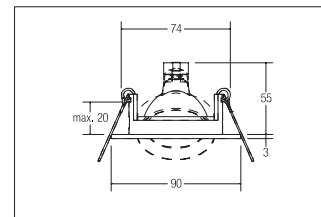

Einbaustrahler, GX5,3

Artikel-Nr. 20353680

Einbaustrahler, GX5,3, silber, rund. Ausgeführt in kompakter Bauform für werkzeuglose Schnellmontage zum Deckeneinbau-
Ausführung: GX5,3, Montageart: Einbaumontage, Montageort: Deckenmontage, Material: Aluminium, Schutzart raumseitig:
nach DIN EN 60529: IP20, Schutzklasse: (EN 61140) III, Spannung: 12V, Leistung: 50W, Anzahl der Leuchtmittel / Fassungen:
1.0 Stk, Lichtfarbe: weiß, Verstellbarkeit: schwenkbar, Art der Dimmung: abhängig vom Betriebsgerät .

Artikel-Nr.	20353680
Stand:	26.10.2021 01:43

Farbe	silber
Anzahl der Leuchtmittel / Fassungen	1 Stk
Material	Aluminium
Ausführung	GX5,3
Leistung	max. 50 W
Leuchtmittel	Für LED-Retrofit-Lampe
Ansteuerung	abhängig vom Betriebsgerät
Außendurchmesser	90 mm
Einbaudurchmesser	74 mm

Einbautiefe	55 mm
Spannung	12V
Schutzart raumseitig	IP20
Schutzklasse	III
Sprengring	ohne Sprengring
Verstellbarkeit	schwenkbar
Schwenkwinkel	40 °
Schaltungsart	Parallelschaltung