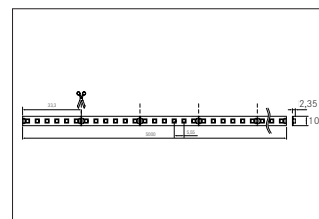

LED-Flexplatine Food, 33,33 mm, 14,4 W / m, IP00

Artikel-Nr. 75203030

LED-Flexplatine Food, 33,33 mm, 14,4 W / m, IP00, LED-Weißlicht, 3.050K, LED-Flexplatine zur dekorativen, technischen, sowie effizienten Beleuchtung von Lichtvouten, Linearanwendungen und Hinterleuchtungen, Grund- bzw. Allgemeinbeleuchtung von Räumen, architektonische Anwendungen und für Bereiche, in denen eine hohe Ausleuchtung gewünscht ist, wie z.B. indirekte oder direkte Beleuchtungen, Lichtdecken, Gastronomiebeleuchtungen und vielem mehr. Länge: 5000.0 mm Lampenleistung je Meter: 14.4 W/m, Schutzart raumseitig: IP00, Schutzklasse: III, Spannung: 24V DC, Abstrahlwinkel: 120.0 °, 180 LEDs pro Meter, Chip-Abstand (Short Pitch) : 5,55mm. Zur Individuellen Anwendung kann die LED-Flexplatine alle 33,33 mm eingekürzt werden. Die maximale Systemlänge von 5.000mm darf mit einer Einspeisung nicht überschritten werden.

Artikel-Nr.	75203030
Stand:	06.12.2021 12:35

Farbtemperatur	3050 K
Farbe	weiß
Länge	5.000 mm
Abstrahlwinkel	120 °
Anzahl der Leuchtmittel / Fassungen	900 Stk
Leistung	72 W
Leuchtmittel	LED
Lieferumfang	inkl. 1 x Montageanleitung

Ansteuerung	abhängig vom Betriebsgerät
Spannung	24V
Schutzart raumseitig	IP00
Schutzklasse	III
Länge	33,3 mm
Breite	10 mm
Aufbauhöhe	2,4 mm
Schaltungsart	Parallelschaltung