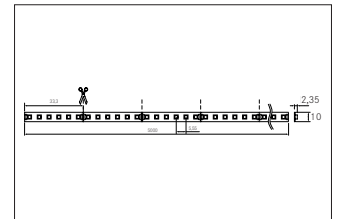

LED-Flexplatine Food, 33,33 mm, 14,4 W / m, IP00

Artikel-Nr. 75203040

LED-Flexplatine Food, 33,33 mm, 14,4 W / m, IP00, LED-Weißlicht, 4.050K, LED-Flexplatine zur dekorativen, technischen, sowie effizienten Beleuchtung von Lichtvouten, Linearanwendungen und Hinterleuchtungen, Grund- bzw. Allgemeinbeleuchtung von Räumen, architektonische Anwendungen und für Bereiche, in denen eine hohe Ausleuchtung gewünscht ist, wie z.B. indirekte oder direkte Beleuchtungen, Lichtdecken, Gastronomiebeleuchtungen und vielem mehr. Länge: 5000.0 mm Lampenleistung je Meter: 14.4 W/m, Schutzart raumseitig: IP00, Schutzklasse: III, Spannung: 24V DC, Abstrahlwinkel: 120.0 °, 180 LEDs pro Meter, Chip-Abstand (Short Pitch) : 5,55mm. Zur Individuellen Anwendung kann die LED-Flexplatine alle 33,33 mm eingekürzt werden. Die maximale Systemlänge von 5.000mm darf mit einer Einspeisung nicht überschritten werden.

Artikel-Nr.	75203040
Stand:	06.12.2021 12:19

Farbtemperatur	4050 K
Farbe	weiß
Länge	5.000 mm
Abstrahlwinkel	120 °
Anzahl der Leuchtmittel / Fassungen	900 Stk
Leistung	72 W
Leuchtmittel	LED
Lieferumfang	inkl. 1 x Montageanleitung

Ansteuerung	abhängig vom Betriebsgerät
Spannung	24V
Schutzart raumseitig	IP00
Schutzklasse	III
Länge	33,3 mm
Breite	10 mm
Aufbauhöhe	2,4 mm
Schaltungsart	Parallelschaltung