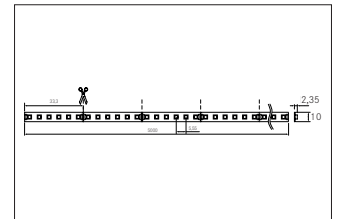

LED-Flexplatine Food, 33,33 mm, 14,4 W / m, IP00

**Artikel-Nr. 75203024**

LED-Flexplatine Food, 33,33 mm, 14,4 W / m, IP00, LED-Weißlicht, 2.400K, LED-Flexplatine zur dekorativen, technischen, sowie effizienten Beleuchtung von Lichtvouten, Linearanwendungen und Hinterleuchtungen, Grund- bzw. Allgemeinbeleuchtung von Räumen, architektonische Anwendungen und für Bereiche, in denen eine hohe Ausleuchtung gewünscht ist, wie z.B. indirekte oder direkte Beleuchtungen, Lichtdecken, Gastronomiebeleuchtungen und vielem mehr. Länge: 5000.0 mm Lampenleistung je Meter: 14.4 W/m, Schutzart raumseitig: IP00, Schutzklasse: III, Spannung: 24V DC, Abstrahlwinkel: 120.0 °, 180 LEDs pro Meter, Chip-Abstand (Short Pitch) : 5,55mm. Zur Individuellen Anwendung kann die LED-Flexplatine alle 33,33 mm eingekürzt werden. Die maximale Systemlänge von 5.000mm darf mit einer Einspeisung nicht überschritten werden.

<b>Artikel-Nr.</b>	<b>75203024</b>
<b>Stand:</b>	06.12.2021 12:13

Farbtemperatur	2400 K
Farbe	weiß
Länge	5.000 mm
Abstrahlwinkel	120 °
Anzahl der Leuchtmittel / Fassungen	900 Stk
Leistung	72 W
Leuchtmittel	LED
Lieferumfang	inkl. 1 x Montageanleitung

Ansteuerung	abhängig vom Betriebsgerät
Spannung	24V
Schutzart raumseitig	IP00
Schutzklasse	III
Länge	33,3 mm
Breite	10 mm
Aufbauhöhe	2,4 mm
Schaltungsart	Parallelschaltung