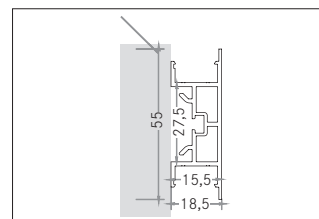

Wandanbauprofil  
**Artikel-Nr. 73751260**

Wandanbauprofil, alu eloxiert. Material: Aluminium, Abmessung Profil: L: 100 mm x B: 18,5 mm x H: 55 mm.

<b>Artikel-Nr.</b>	<b>73751260</b>
<b>Stand:</b>	06.12.2021 13:57

Farbe	aluminium
Länge	100 mm
Material	Aluminium

Länge	100 mm
Breite	18,5 mm
Aufbauhöhe	55 mm