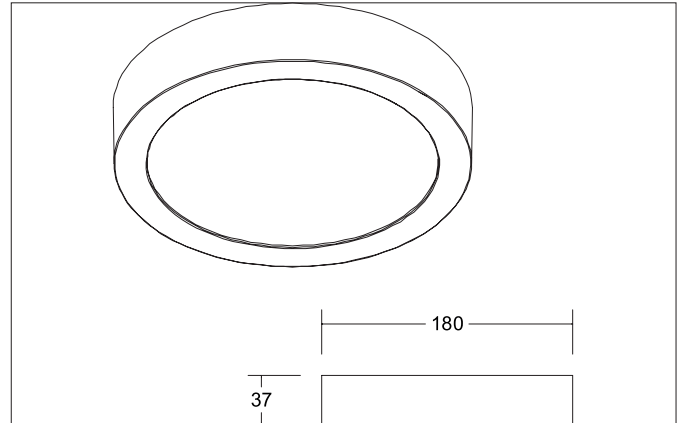

**FLAT37 LED-Anbaupanel**  
 Artikel-Nr. 12245073

Licht.  
 Für Generationen.

**Ausschreibungstext**  
 LED-Anbaupanel, Leuchtdurchmesser 180 mm, Höhe 37 mm Gewicht 0,772 kg, mit rotationssymmetrisch tief-breit-strahlender Lichtstärkeverteilung. Abdeckung Kunststoff opal, Bemessungslichtstrom 1.430 lm, Bemessungsleistung 1 x 18 W, Lichtfarbe warmweiß, ähnlichste Farbtemperatur (CCT) 3.000 K, allgemeiner Farbwiedergabeindex CRI > 80, Gehäusewerkstoff: Aluminium / Kunststoff, Farbe: weiß, zulässige Umgebungstemperatur (ta): -20 °C - +25 °C, Schutzklasse (EN 61140): I, Schutzart (DIN EN 60529): IP20. Mit elektronischem Betriebsgerät, schaltbar.

Artikeldaten	
Artikel-Nr.	12245073
GTIN	4251433925859
Serienname	FLAT37
Kurzbeschreibung	LED-Anbaupanel
Material	Aluminium / Kunststoff
Farbe	weiß
Ausführung der Oberfläche	matt
Form	rund
Außendurchmesser	180 mm
Aufbauhöhe	37 mm
Lieferumfang	inkl. Konverter zum Anschluss an 230 V-Netzspannung, schaltbar und Anschlussklemme zur Durchgangsverdrahtung
Nettogewicht	0,772 kg
Konformität	CE, UKCA

Montagetechnik	
Montageart	Anbaumontage
Montageort	Deckenmontage
Verstellbarkeit	nicht verstellbar
Werkstoff der Abdeckung	Kunststoff opal
Geeignet für Durchgangsverdrahtung	Ja

Logistische Daten	
Bruttogewicht	0,862 kg
Länge Verpackung	185 mm
Breite Verpackung	45 mm
Höhe Verpackung	190 mm
Entsorgung am Ende der Lebensdauer	Das Produkt darf nicht mit dem Hausmüll entsorgt werden. Sie sind verpflichtet, solche Elektro-Altgeräte separat zu entsorgen. Informieren Sie sich bitte bei Ihrer Kommune über die Möglichkeiten der geregelten Entsorgung. Mit der getrennten Entsorgung führen Sie die Altgeräte dem Recycling oder anderen Formen der Wiederverwertung zu. Sie helfen damit zu vermeiden, dass u. U. belastende Stoffe in die Umwelt gelangen.