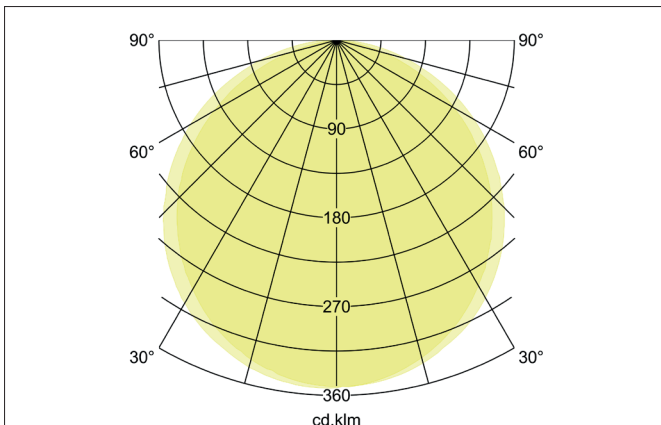

**FLAT37 LED-Anbaupanel**  
 Artikel-Nr. 12245073

Licht.  
 Für Generationen.

**Ausschreibungstext**  
 LED-Anbaupanel, Leuchtdurchmesser 180 mm, Höhe 37 mm Gewicht 0,772 kg, mit rotationssymmetrisch tief-breit-strahlender Lichtstärkeverteilung. Abdeckung Kunststoff opal, Bemessungslichtstrom 1.430 lm, Bemessungsleistung 1 x 18 W, Lichtfarbe warmweiß, ähnlichste Farbtemperatur (CCT) 3.000 K, allgemeiner Farbwiedergabeindex CRI > 80, Gehäusewerkstoff: Aluminium / Kunststoff, Farbe: weiß, zulässige Umgebungstemperatur (ta): -20 °C - +25 °C, Schutzklasse (EN 61140): I, Schutzart (DIN EN 60529): IP20. Mit elektronischem Betriebsgerät, schaltbar.

Artikeldaten	
Artikel-Nr.	12245073
GTIN	4251433925859
Serienname	FLAT37
Kurzbeschreibung	LED-Anbaupanel
Material	Aluminium / Kunststoff
Farbe	weiß
Ausführung der Oberfläche	matt
Form	rund
Außendurchmesser	180 mm
Aufbauhöhe	37 mm
Lieferumfang	inkl. Konverter zum Anschluss an 230 V-Netzspannung, schaltbar und Anschlussklemme zur Durchgangsverdrahtung
Nettogewicht	0,772 kg
Konformität	CE, UKCA

**FLAT37 LED-Anbaupanel**

Artikel-Nr. 12245073

Licht.  
Für Generationen.

Lichttechnik	
Farbtemperatur	3.000 K
Lichtfarbe	weiß
Lichtaustritt	direkt
Lichtstrom	1.430 lm
Systemeffizienz	79 lm/W
Farbwiedergabe	CRI > 80
Reflektor	ohne
Abstrahlwinkel	112°
Lichtverteilung	symmetrisch
Farbtemperatur einstellbar	Nein