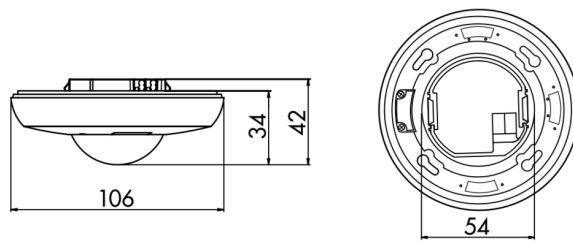

PD2N-DALI-SYS-UP

Art.Nr. 93368 EAN: 4007529933686

- Spannung: vom DALI-Bus, max. 22.5 V DC
- Abmessungen: Ø 106 x 42 mm
- Parametrierung: B.E.G. PC-Tools, B.E.G. DALI-SYS-Router

Bestelldaten

Bezeichnung	Farbe	Art.No
PD2N-DALI-SYS-UP	weiß	93368

Technische Daten

Spannung:	vom DALI-Bus, max. 22.5 V DC
Abmessungen:	Ø 106 x 42 mm
Parametrierung:	B.E.G. PC-Tools, B.E.G. DALI-SYS- Router
Stromaufnahme:	3 mA
Erfassungsbereich:	horizontal 360° (Deckenmontage) max. Ø 10 m quer max. Ø 6 m frontal max. Ø 4 m sitzende Tätigkeit
Reichweite:	
Überwachte Fläche bei tangentialer Bewegung:	78 m² / 2.5 m Montagehöhe
Montagehöhe min./max./empfohlen:	2 m / 5 m / 2.5 m
Schutzart/-klasse:	IP20 / Klasse II
Stoßfestigkeitsgrad:	IK05
Umgebungstemperatur:	-25 °C bis +55 °C
Gehäuse:	Polycarbonat, UV- beständig
Farbe:	weiß
Nachlaufzeit:	1 s – 120 min
Orientierungslicht:	5 – 100 % / 1 min – 120 min / ∞
Helligkeitssollwert:	10 – 2500 Lux

Zubehör

AP Montageset IP54 PD2N- / PD4N-UP
Art.No: 93307

Abmessungen: Ø 109 x 19 mm
Schutzart/-klasse: IP54
Farbe: weiß

AP Montageset IP54 PD2N- / PD4N-UP
Art.No: 93753

Abmessungen: Ø 109 x 19 mm
Schutzart/-klasse: IP54
Gehäuse: Polycarbonat, UV-beständig

Abdeckring PD2N UP
Art.No: 93763

Abmessungen: Ø 106 x 20 mm
Stoßfestigkeitsgrad: IK05
Gehäuse: Polycarbonat, UV-beständig

Abdeckring PD2N UP
Art.No: 93762

Abmessungen: Ø 106 x 20 mm
Stoßfestigkeitsgrad: IK05
Gehäuse: Polycarbonat, UV-beständig