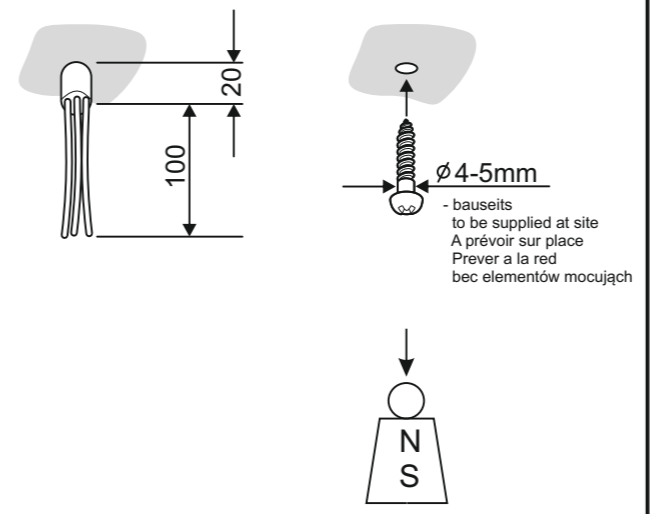

I

II

Für die Installation und für den Betrieb der Leuchten sind die nationalen Sicherheitsvorschriften zu beachten.

Please note national safety instructions for installation and operation of this luminaire.

Pour l'installation et le fonctionnement des luminaires, il est impératif de respecter les normes nationales de sécurité en vigueur.

W celu prawidłowej instalacji i poprawnego działania oprawy należy przestrzegać krajowych przepisów bezpieczeństwa.

Para la instalación y la puesta en funcionamiento de las luminarias deben observarse las normas nacionales de seguridad.

III

ABRF 314 = 210N
ABRF 414 = 235N

IV

V

optional

**VI****VII****RIDI**

ABRF 314/414,
ABRF-R3X055/R4X055