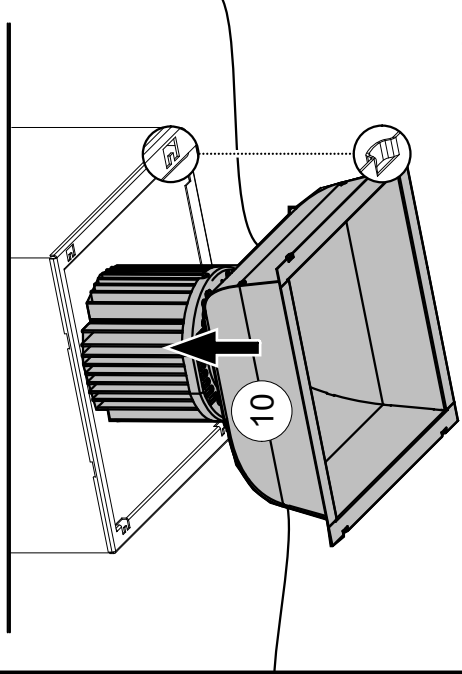

III

RIDI

 AC 230-240V/50-60HZ

IV

	Ø	A
	0,8-1,2	9
	1,3-1,8	12
	max. Ø 1,8mm	

	mm ²	A
	0,5-1,0	9
	1,5-2,5	12
	sol. 0,5-2,5mm ²	

V

ADLQ 195/235-W