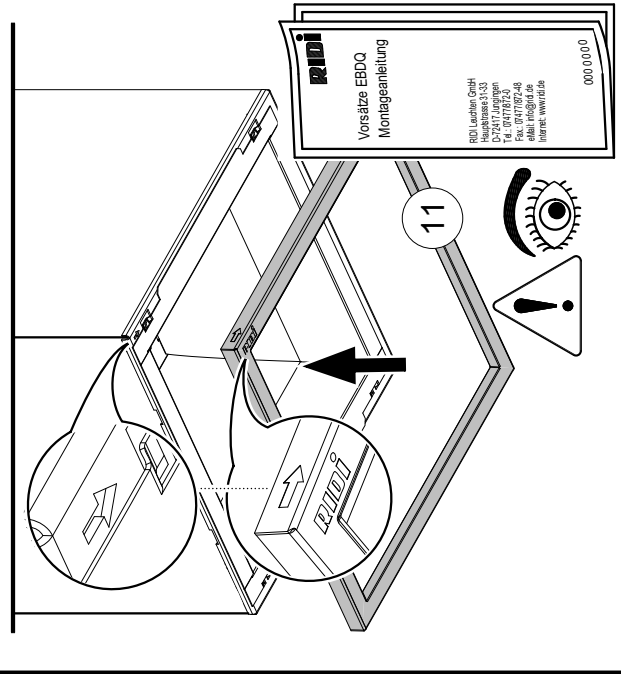

ADLQ 195/235-SM

RIDI