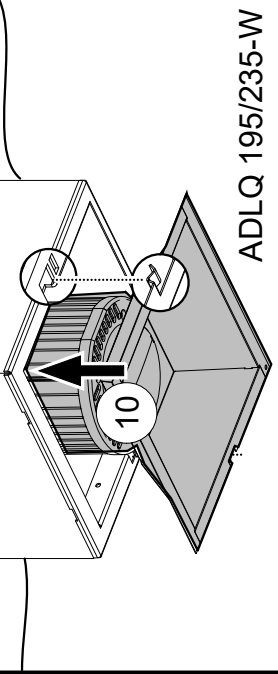

III

RIDI

 AC 230-240V/50-60HZ

IV

	Ø	A
	0,8-1,2	9
	1,3-1,8	12
	max. Ø 1,8mm	

	mm ²	A
	0,5-1,0	9
	1,5-2,5	12
	sol. 0,5-2,5mm ²	

V

ADLQ 195/235-W