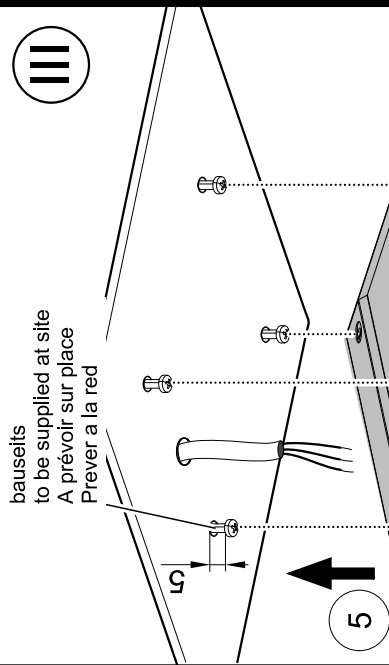

bausesits
to be supplied at site
A prévoir sur place
Prever a la red

5