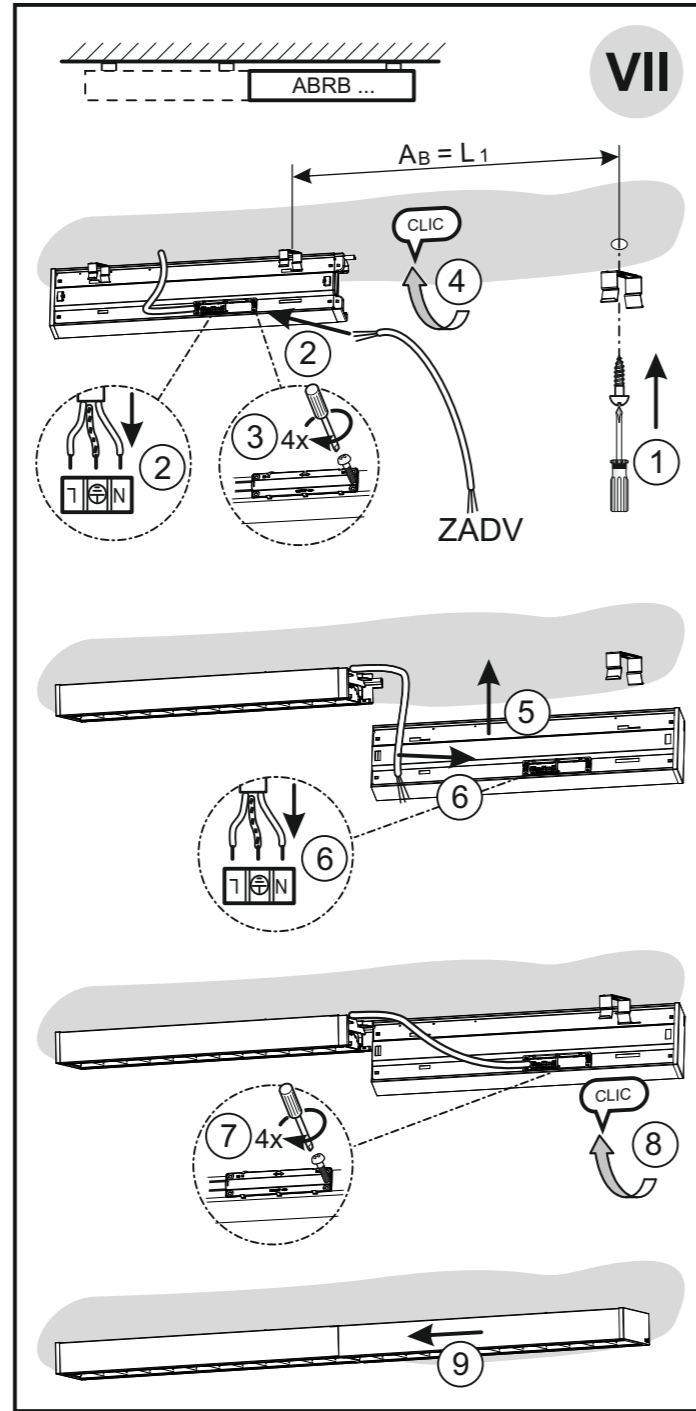

Pour l'installation et le fonctionnement des luminaires, il est impératif de respecter les normes nationales de sécurité en vigueur.

W celu prawidłowej instalacji i poprawnego działania oprawy należy przestrzegać krajowych przepisów bezpieczeństwa.

Para la instalación y la puesta en funcionamiento de las luminarias deben observarse las normas nacionales de seguridad.

Typ	N
ABRB 114/24	120
ABRB 121/39	150
ABRB 128/54	180
ABRB 135/49/80	210
ABRB 214/24	160
ABRB 221/39	200
ABRB 228/54	240
ABRB 235/49/80	280
ABRB 118	125
ABRB 136	185
ABRB 158	215
ABRB 218	170
ABRB 236	250
ABRB 258	290