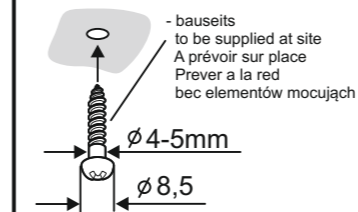

Typ	N
ABRB 114/24	120
ABRB 121/39	150
ABRB 128/54	180
ABRB 135/49/80	210
ABRB 214/24	160
ABRB 221/39	200
ABRB 228/54	240
ABRB 235/49/80	280
ABRB 118	125
ABRB 136	185
ABRB 158	215
ABRB 218	170
ABRB 236	250
ABRB 258	290