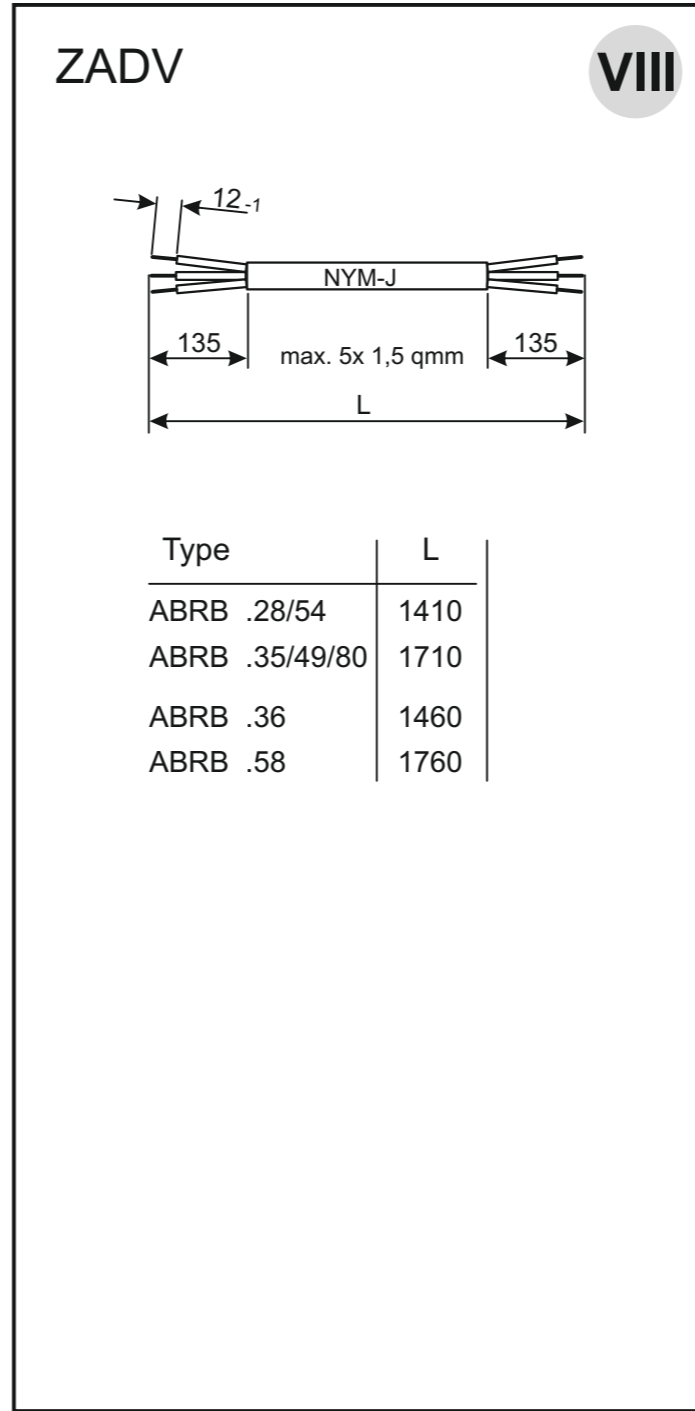

Para la instalación y la puesta en funcionamiento de las luminarias deben observarse las normas nacionales de seguridad.

Typ	N
ABRB 114/24	120
ABRB 121/39	150
ABRB 128/54	180
ABRB 135/49/80	210
ABRB 214/24	160
ABRB 221/39	200
ABRB 228/54	240
ABRB 235/49/80	280
ABRB 118	125
ABRB 136	185
ABRB 158	215
ABRB 218	170
ABRB 236	250
ABRB 258	290