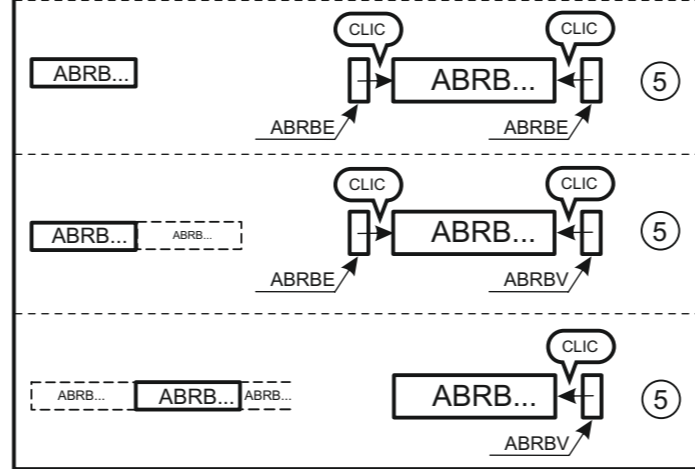

Für die Installation und für den Betrieb der Leuchten sind die nationalen Sicherheitsvorschriften zu beachten.

Please note national safety instructions for installation and operation of this luminaire.

Pour l'installation et le fonctionnement des luminaires, il est impératif de respecter les normes nationales de sécurité en vigueur.

W celu prawidłowej instalacji i poprawnego działania oprawy należy przestrzegać krajowych przepisów bezpieczeństwa.

Para la instalación y la puesta en funcionamiento de las luminarias deben observarse las normas nacionales de seguridad.

Typ	N
ABRB 114/24	120
ABRB 121/39	150
ABRB 128/54	180
ABRB 135/49/80	210
ABRB 214/24	160
ABRB 221/39	200
ABRB 228/54	240
ABRB 235/49/80	280
ABRB 118	125
ABRB 136	185
ABRB 158	215
ABRB 218	170
ABRB 236	250
ABRB 258	290