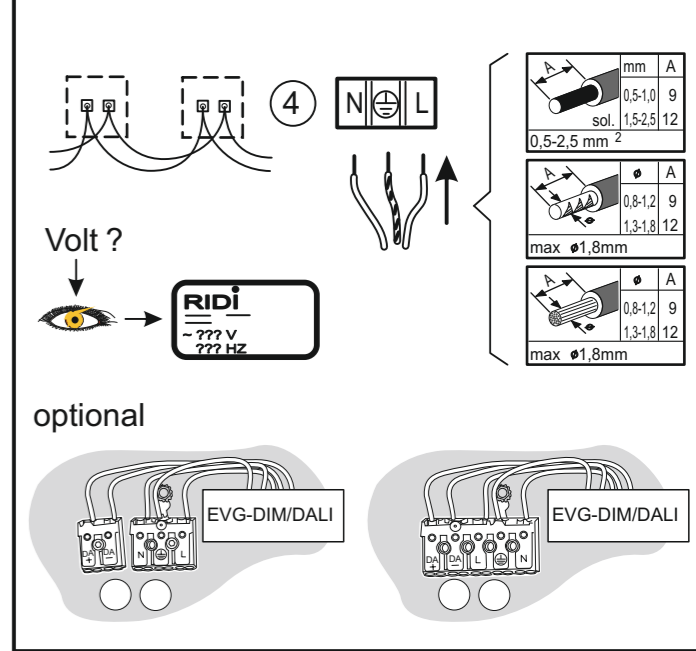

Für die Installation und für den Betrieb der Leuchten sind die nationalen Sicherheitsvorschriften zu beachten.

Please note national safety instructions for installation and operation of this luminaire.

Pour l'installation et le fonctionnement des luminaires, il est impératif de respecter les normes nationales de sécurité en vigueur.

W celu prawidłowej instalacji i poprawnego działania oprawy należy przestrzegać krajowych przepisów bezpieczeństwa.

Para la instalación y la puesta en funcionamiento de las luminarias deben observarse las normas nacionales de seguridad.

Typ	N
ABRB 114/24	120
ABRB 121/39	150
ABRB 128/54	180
ABRB 135/49/80	210
ABRB 214/24	160
ABRB 221/39	200
ABRB 228/54	240
ABRB 235/49/80	280
ABRB 118	125
ABRB 136	185
ABRB 158	215
ABRB 218	170
ABRB 236	250
ABRB 258	290