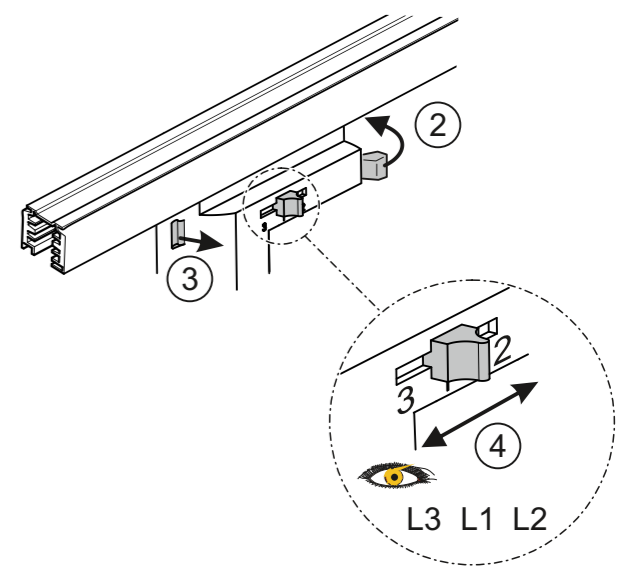

KARO-S ...

I

Typ	B1
KARO-S ...	75
KARO-S ... DALI	100

KARO-L ... KARO-L ... DALI

II

Für die Installation und für den Betrieb der Leuchten sind die nationalen Sicherheitsvorschriften zu beachten.

Please note national safety instructions for installation and operation of this luminaire.

Pour l'installation et le fonctionnement des luminaires, il est impératif de respecter les normes nationales de sécurité en vigueur.

W celu prawidłowej instalacji i poprawnego działania oprawy należy przestrzegać krajowych przepisów bezpieczeństwa.

Para la instalación y la puesta en funcionamiento de las luminarias deben observarse las normas nacionales de seguridad.

III

IV

V

optional

ZV-KARO-...

VI

ZV-KARO-...-OZ