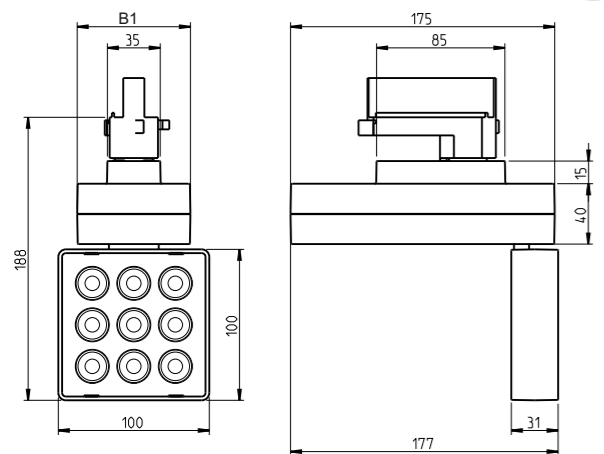

KARO-S ...

I

Typ	B1
KARO-S ...	75
KARO-S ... DALI	100

KARO-L ... KARO-L ... DALI

II

Für die Installation und für den Betrieb der Leuchten sind die nationalen Sicherheitsvorschriften zu beachten.

Please note national safety instructions for installation and operation of this luminaire.