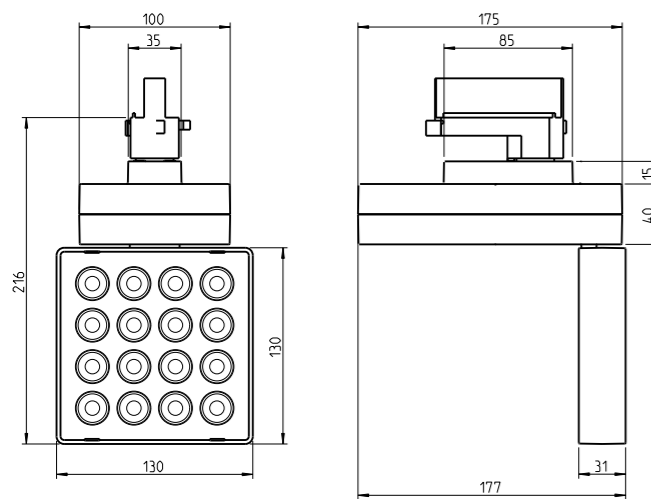

KARO-S ...

I

Typ	B1
KARO-S ...	75
KARO-S ... DALI	100

KARO-L ... KARO-L ... DALI

II

Für die Installation und für den Betrieb der Leuchten sind die nationalen Sicherheitsvorschriften zu beachten.

Please note national safety instructions for installation and operation of this luminaire.