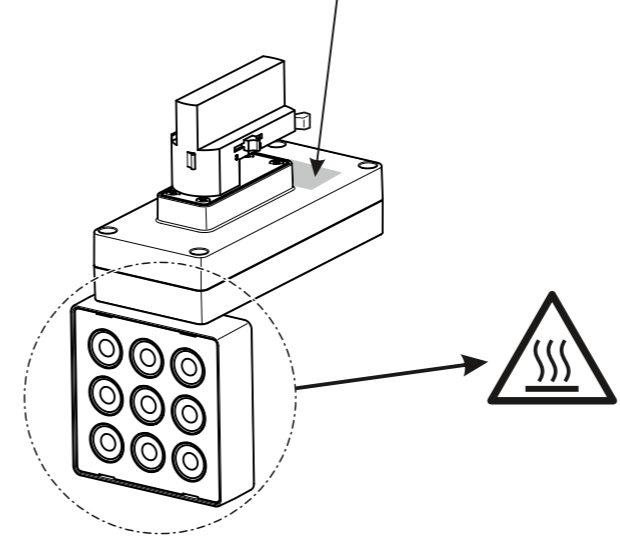

KARO-S ...

I

Typ	B1
KARO-S ...	75
KARO-S ... DALI	100

KARO-L ... KARO-L ... DALI

II

Für die Installation und für den Betrieb der Leuchten sind die nationalen Sicherheitsvorschriften zu beachten.

Please note national safety instructions for installation and operation of this luminaire.

Pour l'installation et le fonctionnement des luminaires, il est impératif de respecter les normes nationales de sécurité en vigueur.

W celu prawidłowej instalacji i poprawnego działania oprawy należy przestrzegać krajowych przepisów bezpieczeństwa.

Para la instalación y la puesta en funcionamiento de las luminarias deben observarse las normas nacionales de seguridad.

III

IV