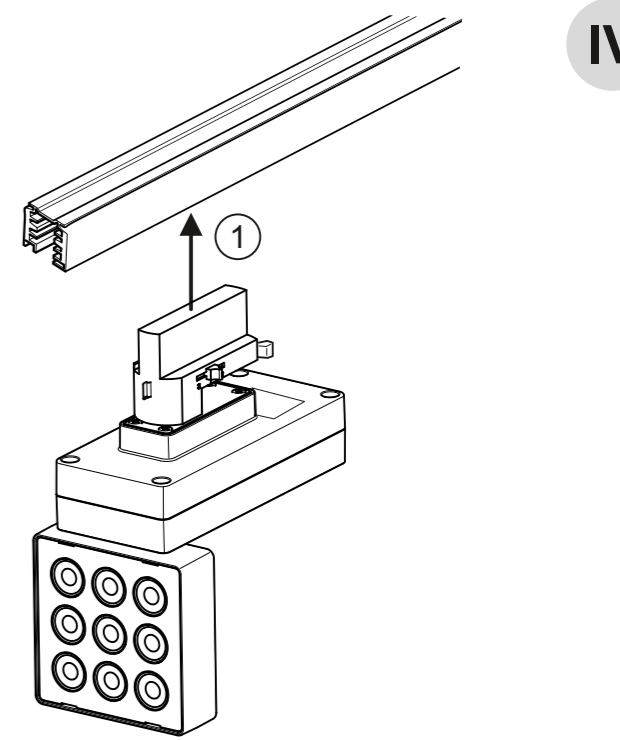

KARO-S ...

I

Typ	B1
KARO-S ...	75
KARO-S ... DALI	100

KARO-L ... KARO-L ... DALI

II

Für die Installation und für den Betrieb der Leuchten sind die nationalen Sicherheitsvorschriften zu beachten.

Please note national safety instructions for installation and operation of this luminaire.

Pour l'installation et le fonctionnement des luminaires, il est impératif de respecter les normes nationales de sécurité en vigueur.

W celu prawidłowej instalacji i poprawnego działania oprawy należy przestrzegać krajowych przepisów bezpieczeństwa.

Para la instalación y la puesta en funcionamiento de las luminarias deben observarse las normas nacionales de seguridad.

III

IV