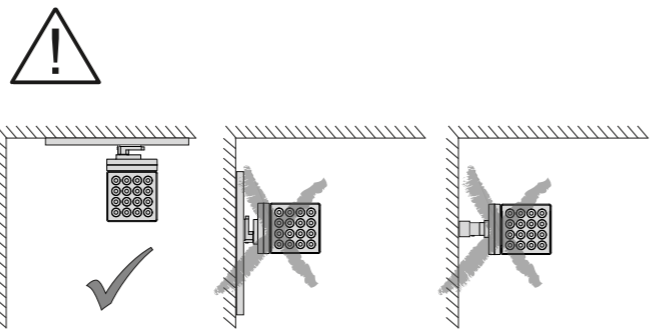

KARO-S ...

I

Typ	B1
KARO-S ...	75
KARO-S ... DALI	100

KARO-L ... KARO-L ... DALI

II

Für die Installation und für den Betrieb der Leuchten sind die nationalen Sicherheitsvorschriften zu beachten.

Please note national safety instructions for installation and operation of this luminaire.

Pour l'installation et le fonctionnement des luminaires, il est impératif de respecter les normes nationales de sécurité en vigueur.

W celu prawidłowej instalacji i poprawnego działania oprawy należy przestrzegać krajowych przepisów bezpieczeństwa.

Para la instalación y la puesta en funcionamiento de las luminarias deben observarse las normas nacionales de seguridad.

III

IV

V

optional

ZV-KARO-...

VI

ZV-KARO-...-OZ