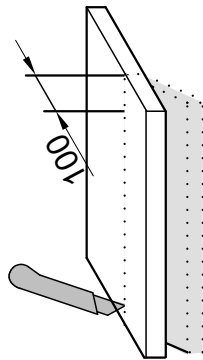

Keine Isolierung
no insulation
Pas d'isolation
bez izolacji