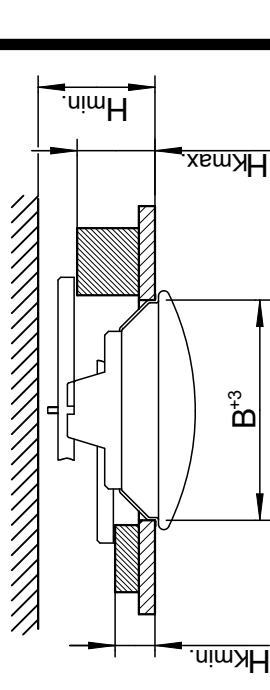

WL-R Wannenleuchte Deckenbau

Deckeneinbau

Montageanleitung

- (D) Für die Installation und für den Betrieb der Leuchten sind die nationalen Sicherheitsvorschriften zu beachten.
- (F) Pour l'installation et le fonctionnement des luminaires il est impératif de respecter les normes nationales de sécurité en vigueur.
- (GB) Please note national safety instructions for installation and operation of this luminaire.
- (E) Para la instalación y la puesta en funcionamiento de las luminarias deben observarse las normas nacionales de seguridad.
- (PL) W celu prawidłowej instalacji i poprawnego działania oprawy należy przestrzegać krajowych przepisów bezpieczeństwa.

RIDI Leuchten GmbH
Hauptstrasse 31 - 33 · D-72417 Jungingen
Tel. 07477/872-0 · Fax 07477/872-48
kontakt@ridi.de · www.ridi.de

V

Keine Isolierung
no insulation
Pas d'isolation
bez izolacji

WL-R 1x055/2x055	602	164	34 - 58	85
WL-R 1x085/2x085	902			
WL-R 1x115/2x115	1202			
WL-R 1x145/2x145	1502			
Typ	L+3	B+3	Hkmin./max.	H min.

IV

1-lp.