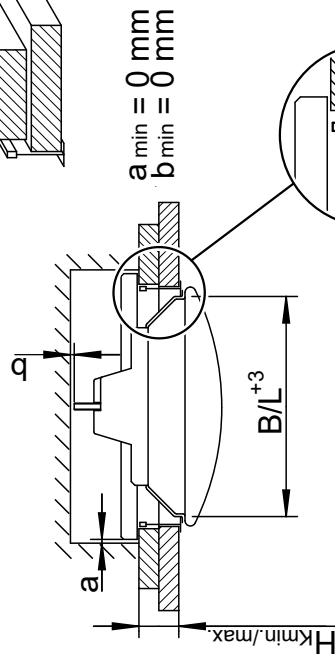

WL-R Wannenleuchte Deckenbau

Deckeneinbau

Montageanleitung

- (D) Für die Installation und für den Betrieb der Leuchten sind die nationalen Sicherheitsvorschriften zu beachten.
- (F) Pour l'installation et le fonctionnement des luminaires il est impératif de respecter les normes nationales de sécurité en vigueur.
- (GB) Please note national safety instructions for installation and operation of this luminaire.
- (E) Para la instalación y la puesta en funcionamiento de las luminarias deben observarse las normas nacionales de seguridad.
- (PL) W celu prawidłowej instalacji i poprawnego działania oprawy należy przestrzegać krajowych przepisów bezpieczeństwa.

RIDI Leuchten GmbH
Hauptstrasse 31 - 33 · D-72417 Jungingen
Tel. 07477/872-0 · Fax 07477/872-48
kontakt@ridi.de · www.ridi.de

V

Keine Isolierung
no insulation
Pas d'isolation
bez izolacji

WL-R 1x055/2x055	602	164	34 - 58	85
WL-R 1x085/2x085	902			
WL-R 1x115/2x115	1202			
WL-R 1x145/2x145	1502			
Typ	L+3	B+3	Hkmin./max.	H min.

IV

1-lp.