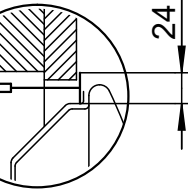

WL-R Wannenleuchte Deckenbau

Deckeneinbau

Montageanleitung

- (D) Für die Installation und für den Betrieb der Leuchten sind die nationalen Sicherheitsvorschriften zu beachten.
- (F) Pour l'installation et le fonctionnement des luminaires il est impératif de respecter les normes nationales de sécurité en vigueur.
- (GB) Please note national safety instructions for installation and operation of this luminaire.
- (E) Para la instalación y la puesta en funcionamiento de las luminarias deben observarse las normas nacionales de seguridad.
- (PL) W celu prawidłowej instalacji i poprawnego działania oprawy należy przestrzegać krajowych przepisów bezpieczeństwa.

RIDI Leuchten GmbH
Hauptstrasse 31 - 33 · D-72417 Jungingen
Tel. 07477/872-0 · Fax 07477/872-48
kontakt@ridi.de · www.ridi.de

V

Keine Isolierung
no insulation
Pas d'isolation
bez izolacji

WL-R 1x055/2x055	602	164	34 - 58	85
WL-R 1x085/2x085	902			
WL-R 1x115/2x115	1202			
WL-R 1x145/2x145	1502			
Typ	L+3	B+3	Hkmin./max.	H min.

IV

1-lp.