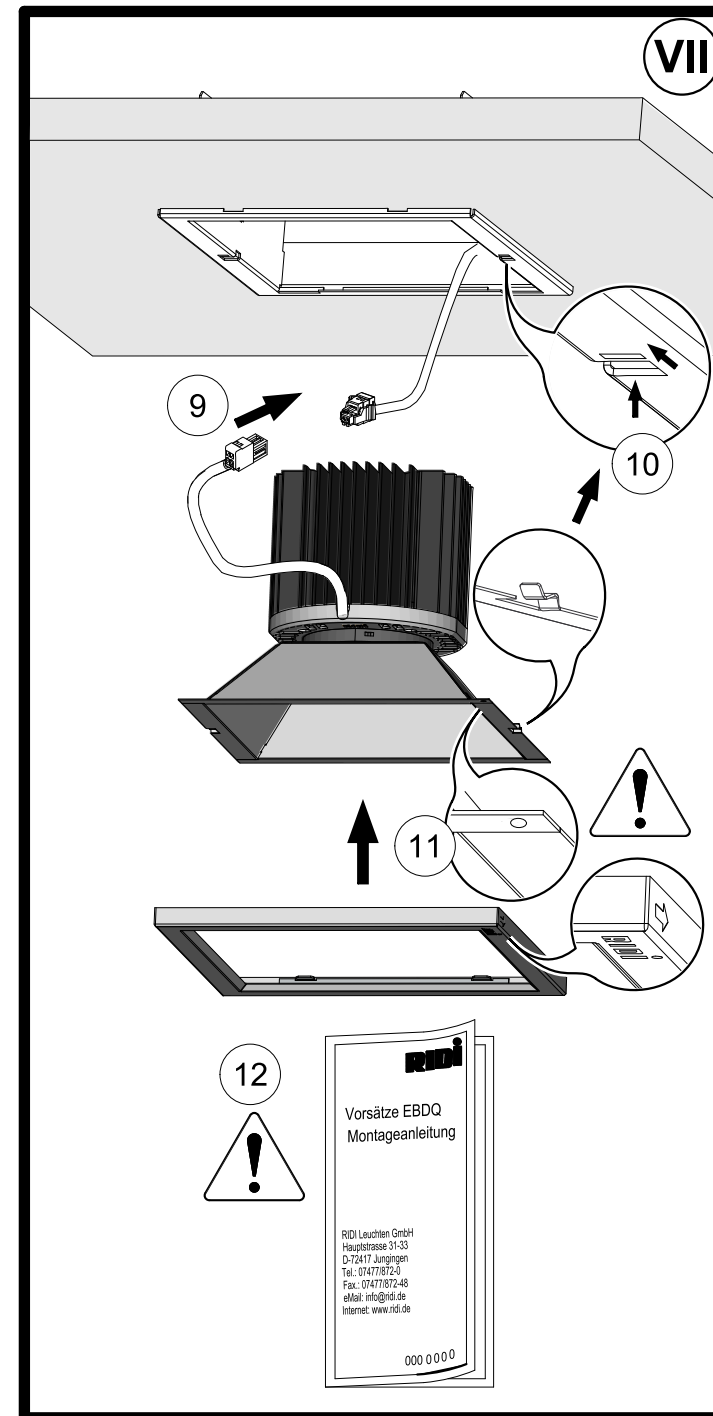

000 0000

IV

4 Stk.: EDLQ 235
2 Stk.: EDLQ 150 & 195

Stufe	s
3	25-40
2	12-25
1	0-12

RIDI

REDLQ 150-195-235 W
Montageanleitung

RIDI Leuchten GmbH
Hauptstrasse 31 - 33
D-72417 Jungingen
Tel.: 07477/872-0
Fax.: 07477/872-48
eMail: info@ridi.de
Internet: www.ridi.de