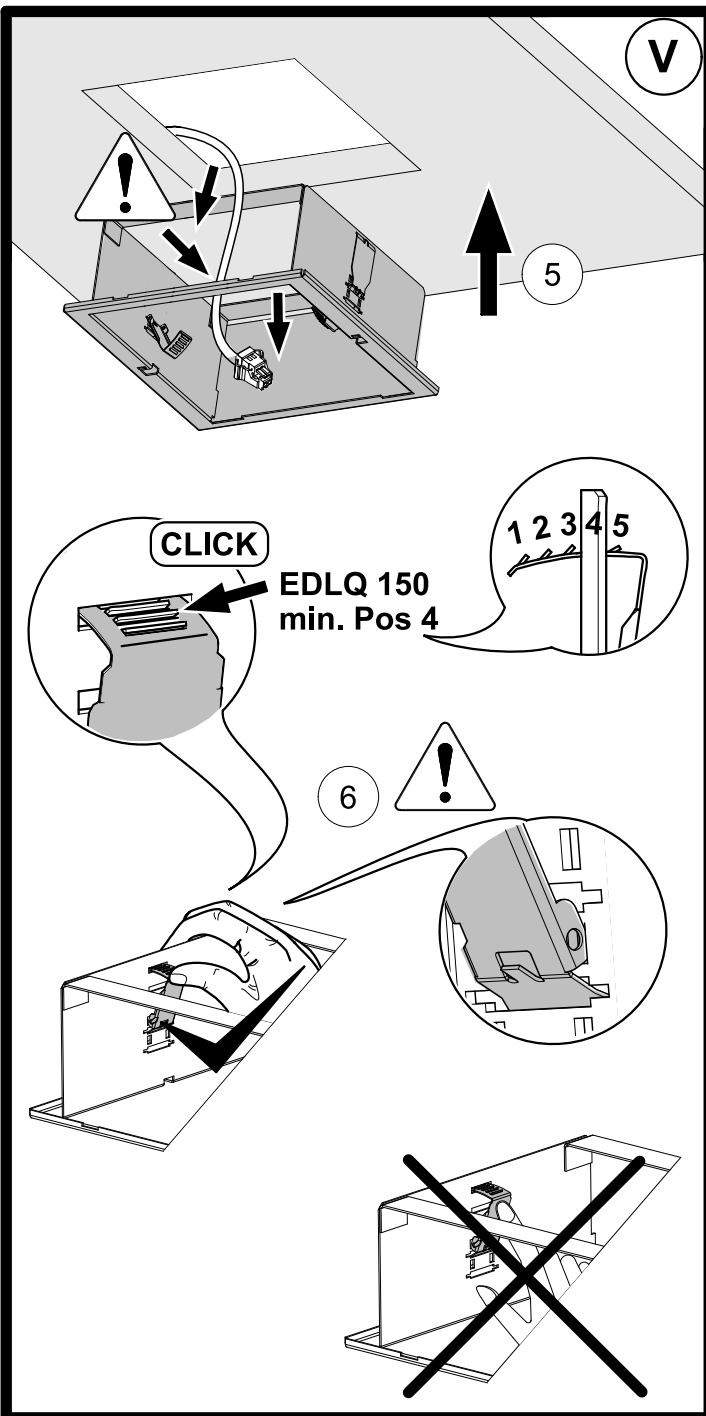

000 0000

IV

4 Stk.: EDLQ 235
2 Stk.: EDLQ 150 & 195

Stufe	s
3	25-40
2	12-25
1	0-12

RIDI

REDLQ 150-195-235 W
Montageanleitung

RIDI Leuchten GmbH
Hauptstrasse 31 - 33
D-72417 Jungingen
Tel.: 07477/872-0
Fax.: 07477/872-48
eMail: info@ridi.de
Internet: www.ridi.de