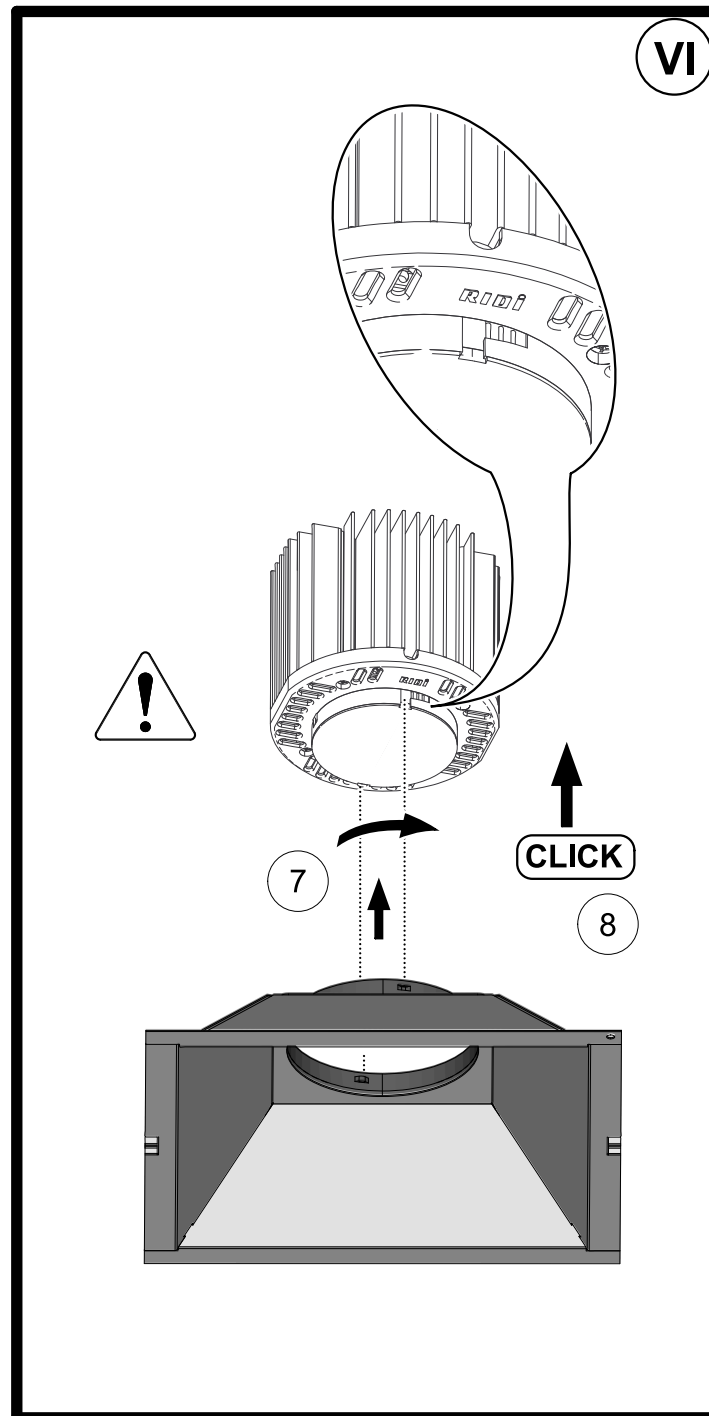

000 0000

IV

4 Stk.: EDLQ 235
2 Stk.: EDLQ 150 & 195

Stufe	s
3	25-40
2	12-25
1	0-12

RIDI

REDLQ 150-195-235 W
Montageanleitung

RIDI Leuchten GmbH
Hauptstrasse 31 - 33
D-72417 Jungingen
Tel.: 07477/872-0
Fax.: 07477/872-48
eMail: info@ridi.de
Internet: www.ridi.de