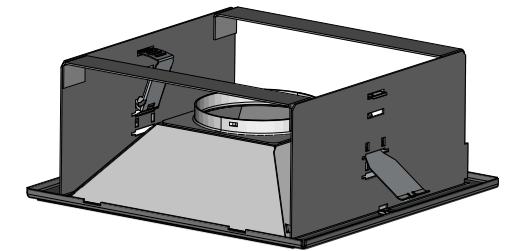

000 0000

IV

4 Stk.: EDLQ 235
2 Stk.: EDLQ 150 & 195

Stufe	s
3	25-40
2	12-25
1	0-12

RIDI

REDLQ 150-195-235 W
Montageanleitung

RIDI Leuchten GmbH
Hauptstrasse 31 - 33
D-72417 Jungingen
Tel.: 07477/872-0
Fax.: 07477/872-48
eMail: info@ridi.de
Internet: www.ridi.de