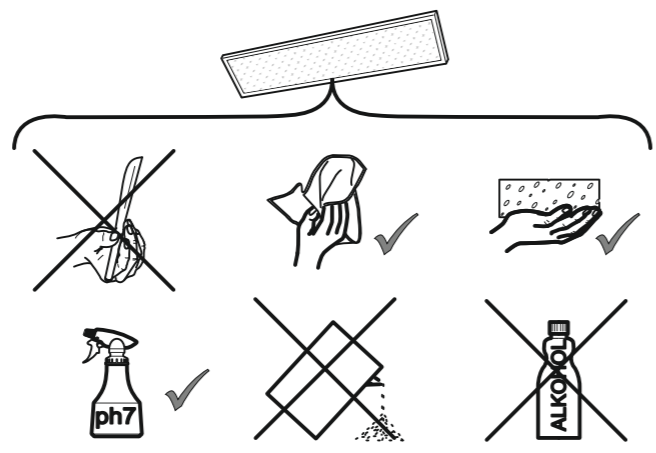

TYP	L1	B	B2
EBRPL 128/54	1180	84	86
EBRPL 135/49/80	1480	84	86
EBRPL 214/24	580	184	186
EBRPL 228/54	1180	184	186
EBRPL 235/49	1480	184	186

$L = (n \times L1) + 17$

I

II

Für die Installation und für den Betrieb der Leuchten sind die nationalen Sicherheitsvorschriften zu beachten.

Please note national safety instructions for installation and operation of this luminaire.

Pour l'installation et le fonctionnement des luminaires, il est impératif de respecter les normes nationales de sécurité en vigueur.

W celu prawidłowej instalacji i poprawnego działania oprawy należy przestrzegać krajowych przepisów bezpieczeństwa.

Para la instalación y la puesta en funcionamiento de las luminarias deben observarse las normas nacionales de seguridad.