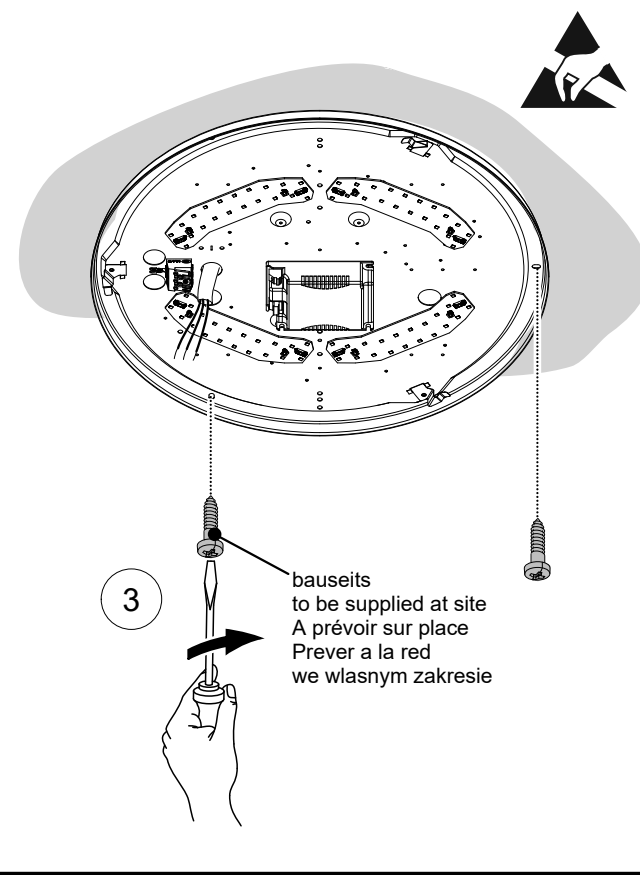

**E** Para la instalación y la puesta en funcionamiento de las luminarias deben observarse las normas nacionales de seguridad.

**D** Die Lichtquelle dieser Leuchte darf nur vom Hersteller oder einem von ihm beauftragten Servicetechniker oder einer vergleichbar qualifizierten Person ersetzt werden.

**RIDI** .....  
.....  
AC 230-240V/50-60Hz

	Ø	A		mm <sup>2</sup>	A
	0,8-1,2	9	sol.	0,5-1,0	9
max. Ø1,8mm	1,3-1,8	12		1,5-2,5	12

IV

V

**RIDI**