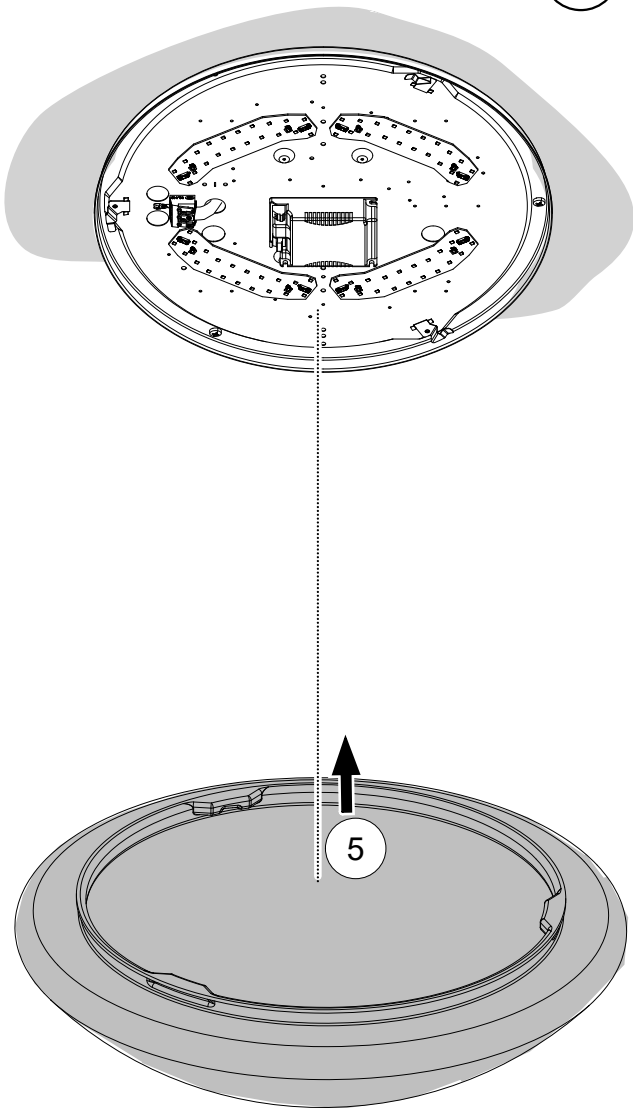

**RIDI** .....  
.....  
AC 230-240V/50-60Hz

	Ø	A		mm <sup>2</sup>	A
	0,8-1,2	9	sol.	0,5-1,0	9
max. Ø1,8mm	1,3-1,8	12		1,5-2,5	12

IV

V

**RIDI**