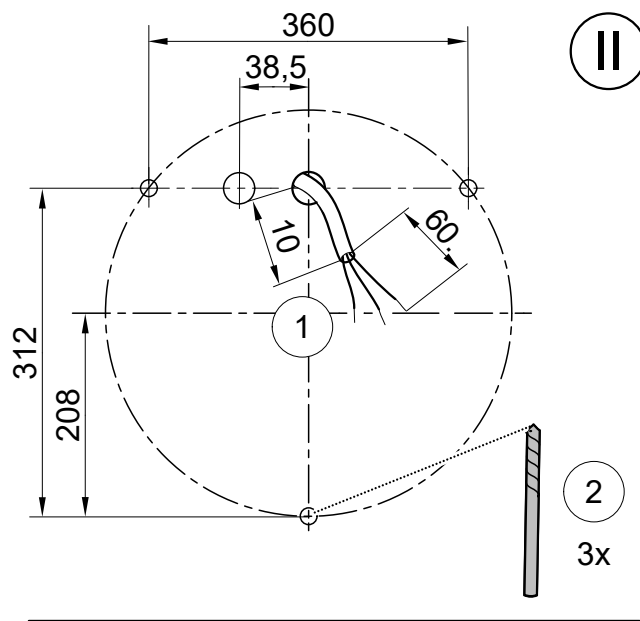

**RIDI** .....  
.....  
AC 230-240V/50-60Hz

	Ø	A		mm <sup>2</sup>	A
	0,8-1,2	9	sol.	0,5-1,0	9
max. Ø1,8mm	1,3-1,8	12		1,5-2,5	12

IV

V

**RIDI**