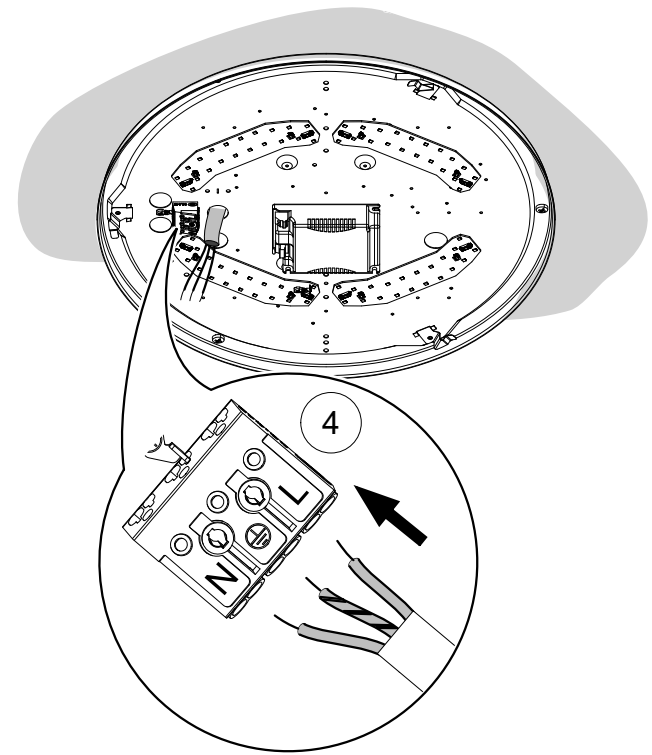

**E** Para la instalación y la puesta en funcionamiento de las luminarias deben observarse las normas nacionales de seguridad.

**D** Die Lichtquelle dieser Leuchte darf nur vom Hersteller oder einem von ihm beauftragten Servicetechniker oder einer vergleichbar qualifizierten Person ersetzt werden.

**GB** Only the manufacturer, an instructed service technician or another equally qualified person is allowed to replace the light source of this luminaire.

**F** La source lumineuse de ce luminaire ne peut être remplacée que par le fabricant, un technicien de service mandaté par celui-ci ou une personne présentant une qualification analogue.

**RIDI** .....  
.....  
AC 230-240V/50-60Hz

	Ø	A		mm <sup>2</sup>	A
	0,8-1,2	9	sol.	0,5-1,0	9
max. Ø1,8mm	1,3-1,8	12		1,5-2,5	12

IV

V

**RIDI**