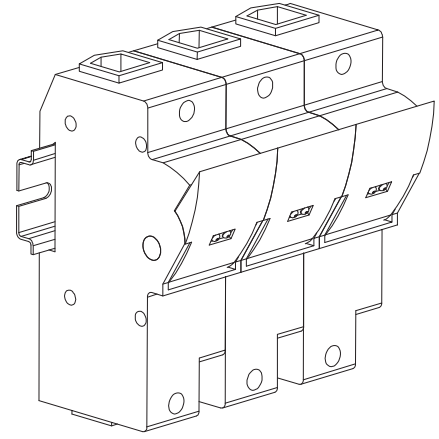

SV  
9345.015

**4 Fuseholder Class J 30A**  
für Tragschienenmontage

**4 Fuseholder Class J 30A**  
for mounting on support rails

**4 Support de fusible Class J 30A**  
pour montage sur rails porteurs

# Montage / Assembly / Montage