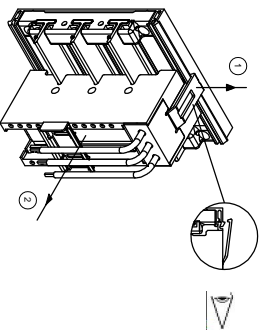

Zehng.-Nr. / No. of dng.: A06482303SV/
Versandbezeichnung / No. of accessory bag: -

Lieferanten-Nr. / No. of supplier: