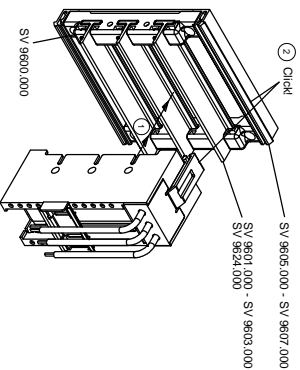

Montage / Assembly / Montage

Demontage / Disassembly / Démontage