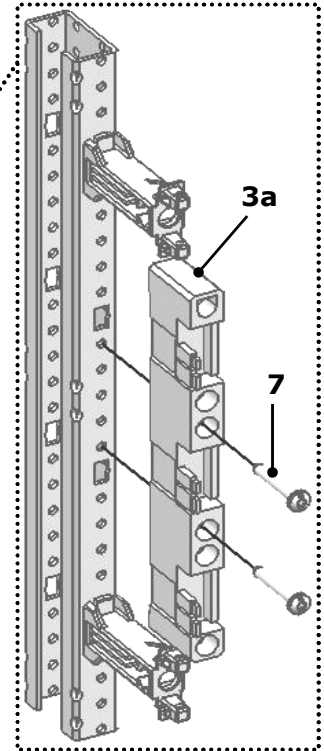

ISV Sammelschienenmodul 60mm

SV 9666.520/.530/.533

3a  2x

7  4x
4,8x32

T25
AE 2Nm
TS8 5Nm

SV 9666.520 SV 9666.530 ~~SV 9666.533~~

4a

3a  3x