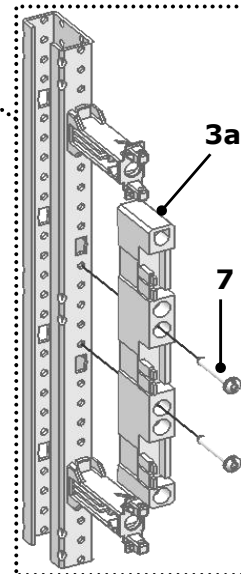

4a

3a 3x

7 6x
4,8x32

T25
TS8 5Nm
5Nm

~~SV 9666.520~~ SV 9666.530 SV 9666.533