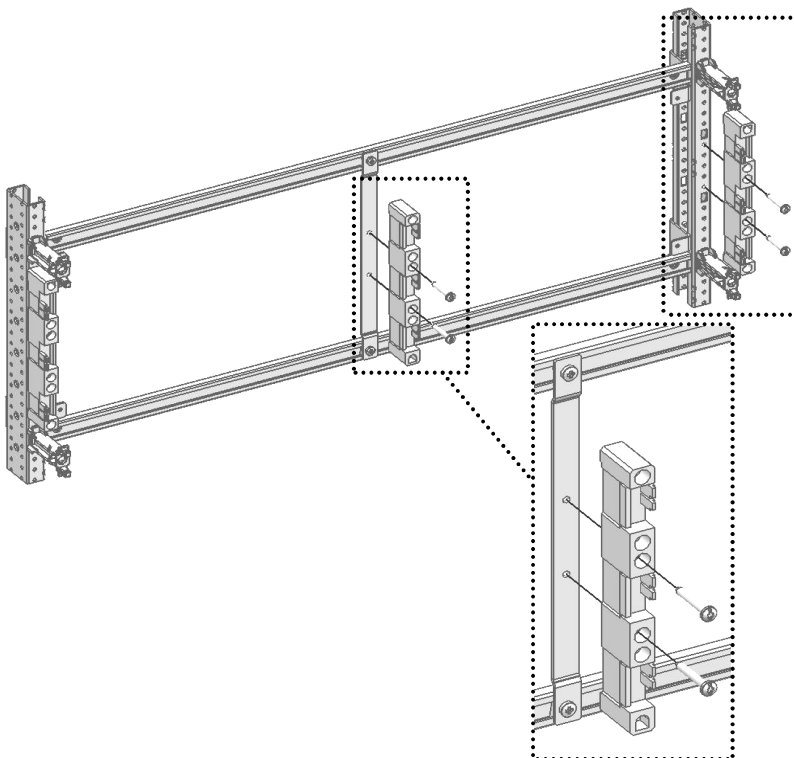

4a

3a 3x

7 6x
4,8x32

T25
TS8 5Nm
5Nm

~~SV 9666.520~~ SV 9666.530 SV 9666.533