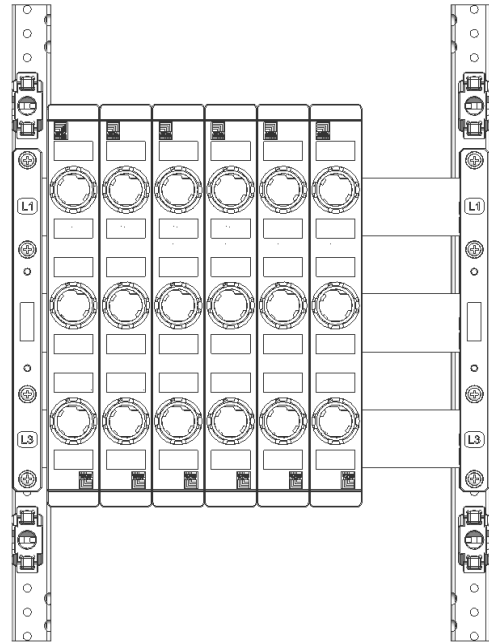

ISV Sammelschienenmodul 60mm

SV 9666.520/.530/.533

Z1

SV 9666.520

6x

SV 9666.530

14x

PH2 6Nm