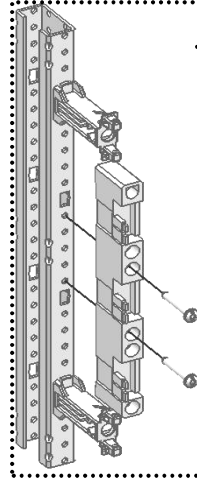

ISV Sammelschienenmodul 60mm

SV 9666.520/.530/.533

3a  2x

7  4x
4,8x32

T25
AE 2Nm
TS8 5Nm

SV 9666.520 SV 9666.530 ~~SV 9666.533~~

4a

3a  3x