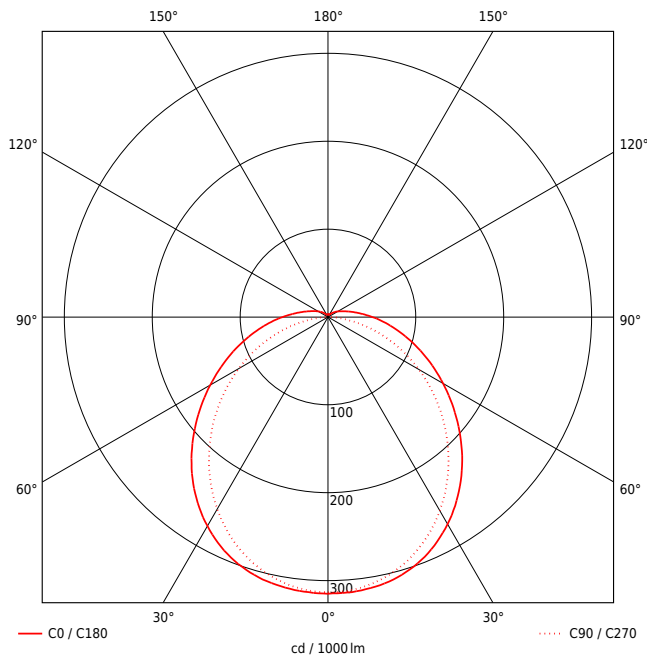

Artikel-Nr: 5291130x00

Wannenleuchten

LUNA PRO INDUSTRY XLS C 1500mm PCO 1x75W 120° 11000lm

Vielseitige LED Feuchtraum Wannenleuchte aus weißem Polycarbonat (IK08, schlagfest) mit neuartiger, besonders schneller Montage. Speziell gefertigt für den Einsatz in Industrieumgebungen mit erhöhtem technischem Standard. Durch smarten Aufbau wird die Installationszeit um ein Drittel verkürzt. Der LED Träger ist in der Abdeckung integriert. Inklusive bewährter Silikondichtung. Jetzt auch als XLS Serie erweiterbar. eXtended Lighting Solutions by PRACHT. Vernetzung durch Bluetooth Low Energy und Steuerung durch Casambi möglich. Geeignet für die Decken-, Pendel- und waagerechte Wandmontage, Tragschienenmontage mit Zubehör möglich. Durchgangsverdrahtung mit optionalen Zubehör möglich. Achtung: PRACHT MANUFAKTUR! Da es ein PRACHT PRO LINE Produkt ist, kann es vielseitig angepasst werden. Sie benötigen eine andere Lichtfarbe, Gehäusefarbe oder Durchgangsverdrahtung? Besondere Herausforderungen? Kein Problem. Wir bieten individuelle Lösungen für Ihre Anforderungen.

EAN 4018098345619

Statistische
Warennummer 94054039