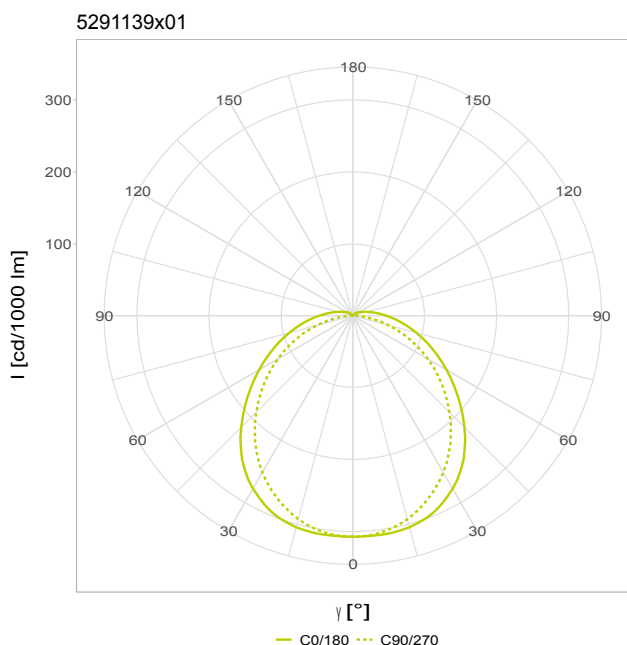

Artikel-Nr: 5291139x01
Wannenleuchten

LUNA PRO INDUSTRY XLS C DM 1.2m PCO 1xW 120° Im 840 DVals Zubehör erhältlich SK I

Vielseitige LED Feuchtraum Wannenleuchte aus weißem Polycarbonat (IK08, schlagfest) mit neuartiger, besonders schneller Montage. Speziell gefertigt für den Einsatz in Industrieumgebungen mit erhöhtem technischem Standard. Durch smarten Aufbau wird die Installationszeit um ein Drittel verkürzt. Der LED Träger ist in der Abdeckung integriert. Inklusive bewährter Silikondichtung. Jetzt auch als XLS Serie erweiterbar. eXtended Lighting Solutions by PRACHT. Vernetzung durch Bluetooth Low Energy und Steuerung durch Casambi möglich. Geeignet für die Decken-, Pendel- und waagerechte Wandmontage, Tragschienenmontage mit Zubehör möglich. Durchgangsverdrahtung mit optionalen Zubehör möglich.

GTIN 4018098345558
Statistische Warennummer 94054231

MASSE UND GEWICHTE

Länge	1200 mm
Breite	90 mm
Höhe	80 mm
Nettogewicht	1,80 kg

MONTAGE UND WARTUNG

Optionale Montageart	Pendel, Tragschiene, waagerechte Wand
Standard Montageart	Decke

LEISTUNG

Effektiver Lichtstrom	8700 lm
Systemleistung	60 W
Lichtausbeute	145 lm/W
Energieeffizienzklasse der Lichtquelle	C

MATERIAL

Werkstoff der Abdeckung	PCO - Polycarbonat OPAL
Werkstoff des Gehäuses	PC-Polycarbonat
Gehäusefarbe	weiß