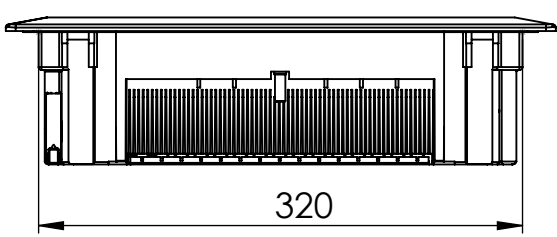

A-A

		Farbe		Index A	
		ähnlich RAL9010			
GEZEICHNET	NAME	Index	DATUM	BENENNUNG:  HZW12+2/UPV12+2/Jumbo12+2	
Geändert	Peter Fohs	A	22.4.2014		
Geändert					
Geändert					
Geändert	WERKSTOFF:			Typ	Jumbo12+2
GEWICHT: 2,5 kg			MASSSTAB: 1:5	BLATT 1 VON 1	
					A4